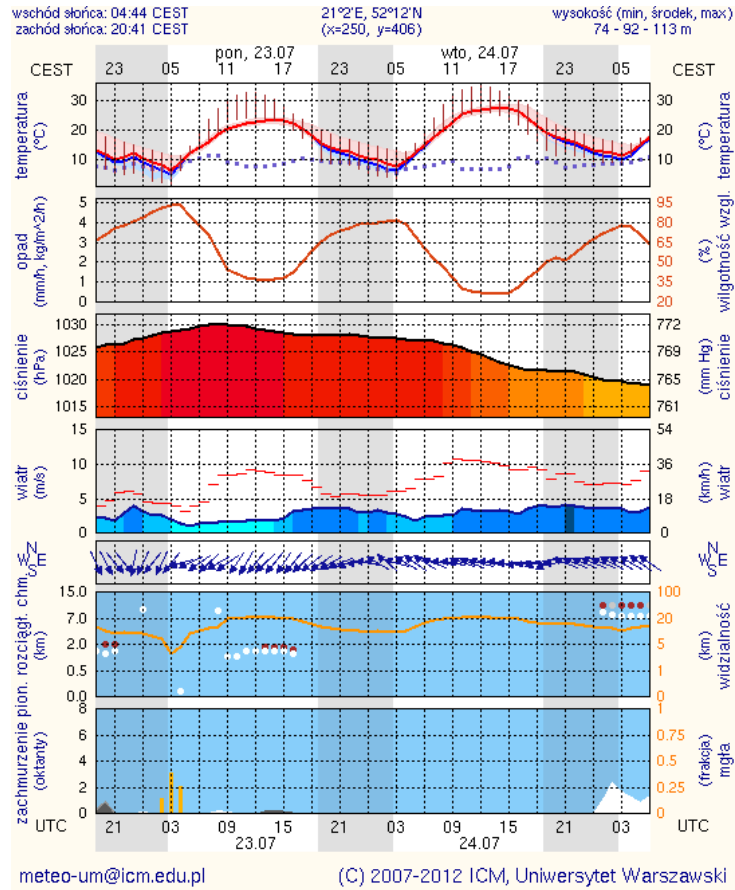

Meteorogramy dla m. st. Warszawy