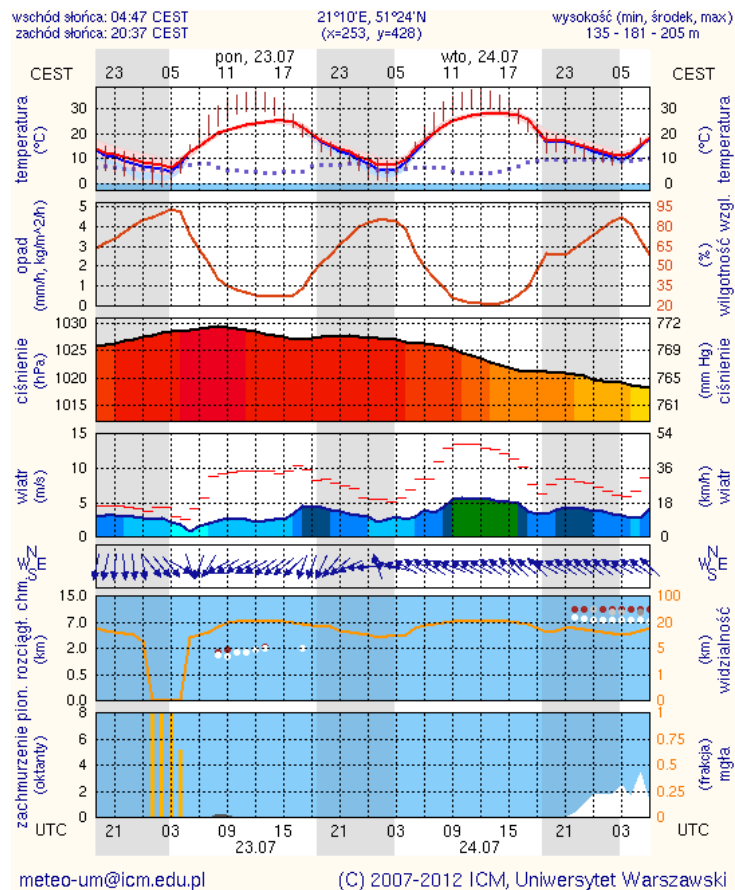

Meteorogramy dla Radomia