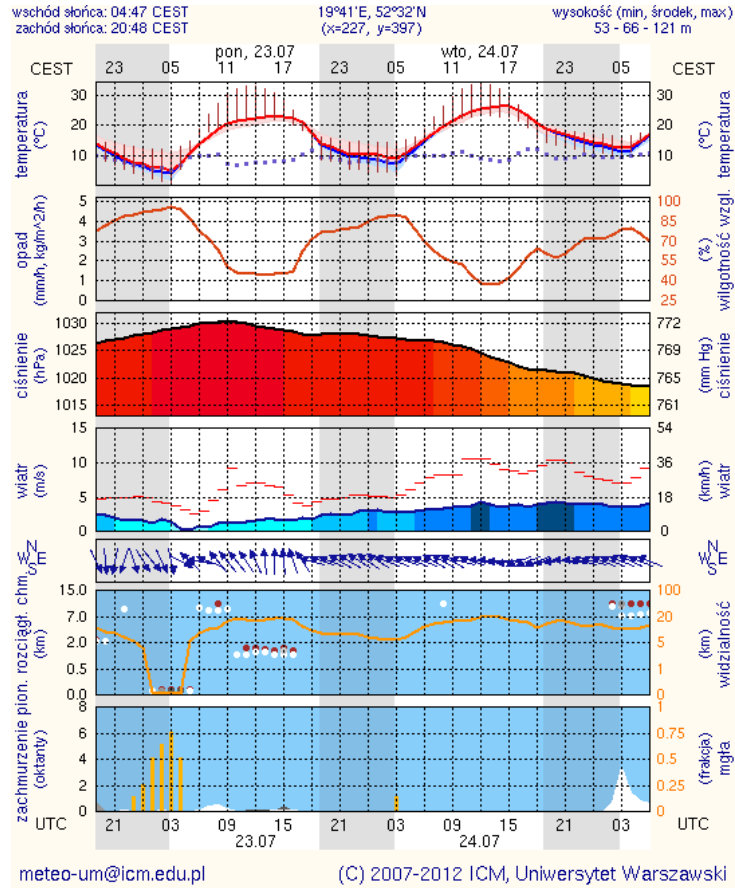

Meteorogramy dla Płocka