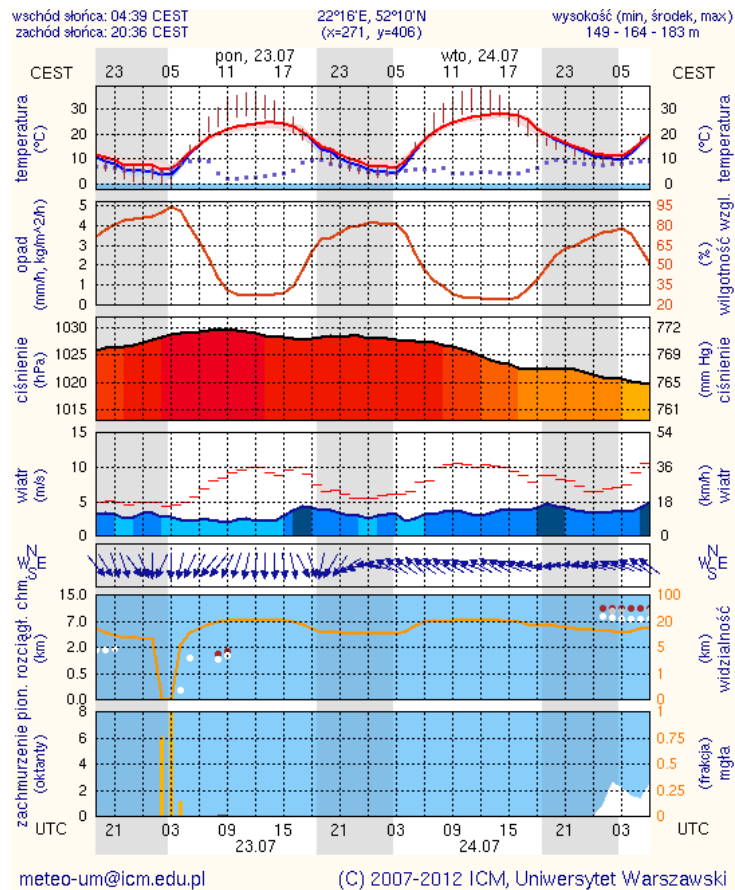

Meteorogramy dla Siedlec