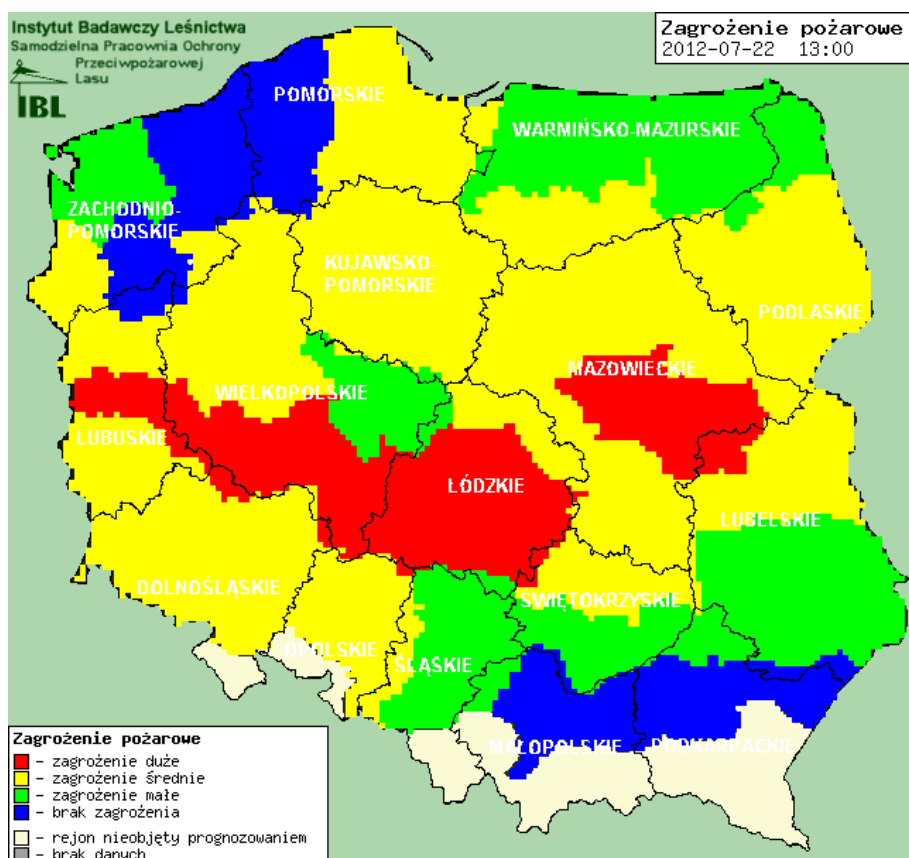

PROGNOZA POGODY DLA WOJ. MAZOWIECKIEGO

Ważność od godz. 07:30 dnia 23.07.2012 r. do godz. 07:30 dnia 24.07.2012 r.

W dzień zachmurzenie małe. Temperatura maksymalna od 22°C do 24°C. Wiatr słaby, zmienny.

W nocy zachmurzenie małe. Temperatura minimalna od 9°C do 12°C. Wiatr słaby, zmienny.

PROGNOZA POGODY NA KOLEJNĄ DOBĘ

Ważność od godz. 07:30 dnia 24.07.2012 r. do godz. 07:30 dnia 25.07.2012 r.

W dzień zachmurzenie małe. Temperatura maksymalna od 27°C do 29°C. Wiatr słaby, południowo-wschodni.

W nocy zachmurzenie małe. Temperatura minimalna od 13°C do 15°C. Wiatr słaby, południowo-wschodni.