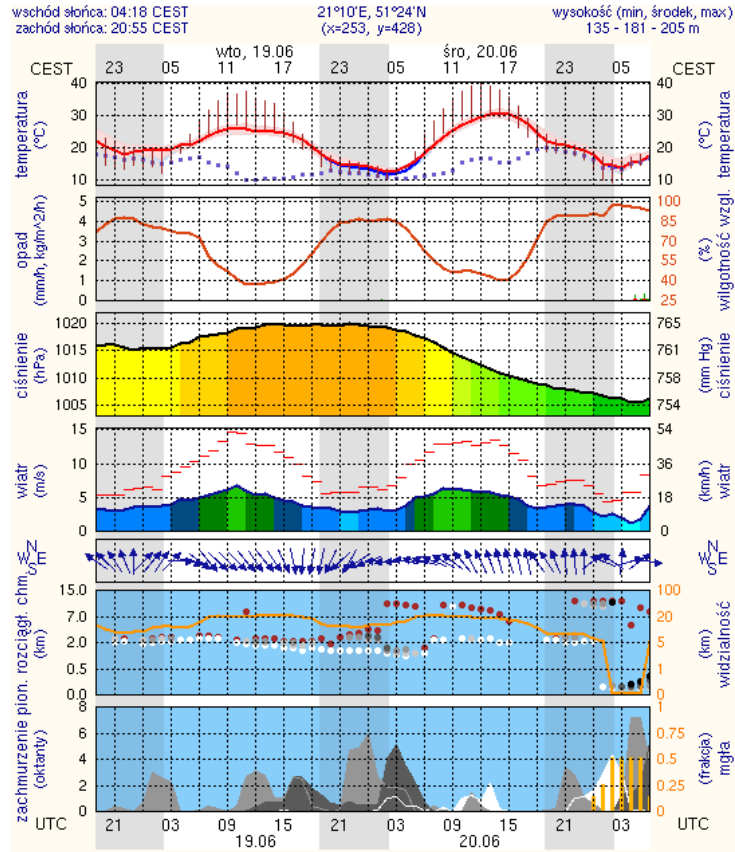

Meteorogramy dla Radomia