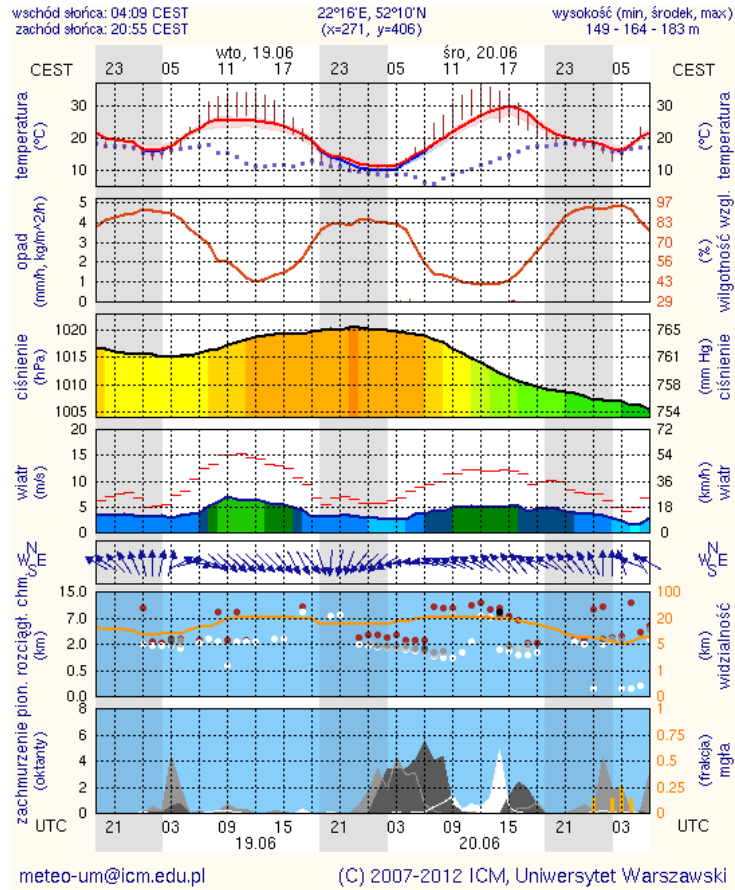

BIULETYN INFORMACYJNY NR 170/2012

za okres od 18.06.2012r. godz. 07.45 do 19.06.2012r. godz. 07:45

18.06.2012r. Stan na rzece Liwiec w Zaliwiu wynosi 312 cm. Przekroczony stan alarmowy o 72 cm. Nie występuje zagrożenie powodziowe.

PROGNOZA POGODY NA KOLEJNĄ DOBĘ

Ważność: od godz. 07:30 dnia 20.06.2012 do godz. 07:30 dnia 21.06.2012

W dzień zachmurzenie przeważnie umiarkowane, miejscami wzrastające do dużego. Lokalnie słabe opady deszczu, możliwe burze. Temperatura maksymalna od 24°C do 27°C. Wiatr słaby i umiarkowany, w czasie burz porywisty, wschodni. W nocy zachmurzenie duże, opady deszczu, lokalnie burze. Prognozowana wysokość opadu do 15 mm. Temperatura minimalna od 14°C do 17°C. Wiatr słaby i umiarkowany, z kierunków północnych lub zmienny. W czasie burz wiatr porywisty.

Meteorogramy dla m. st. Warszawy

Meteorogramy dla Radomia

Meteorogramy dla Płocka

Meteorogramy dla Siedlec

Meteorogramy dla Ostrołęki

Zestawienie danych statystycznych za okres 18 – 19.06.2012r.

	KOMENDA STOLECZNA POLICJI		W analizowanym okresie
	1) Odnotowano wypadków	Ogółem	4
	2) Ofiary śmiertelne w wypadkach drogowych/kolejowych		0/0
	3) Osoby ranne w wypadkach drogowych/kolejowych		5/0
	4) Utonięcia /wychłodzenia		0/0
	KOMENDA WOJEWÓDZKA POLICJI		W analizowanym okresie
	1) Odnotowano wypadków	Ogółem	5
	2) Ofiary śmiertelne w wypadkach drogowych/kolejowych		1/0
	3) Osoby ranne w wypadkach drogowych/kolejowych		9/0
	4) Utonięcia /wychłodzenia/		1/0
	KOMENDA WOJEWÓDZKA PAŃSTWOWEJ STRAŻY POŻARNEJ		W analizowanym okresie
	1) Liczba pożarów	ogółem	57
	2) Ofiary śmiertelne w pożarach		1
	3) Osoby ranne w pożarach		0