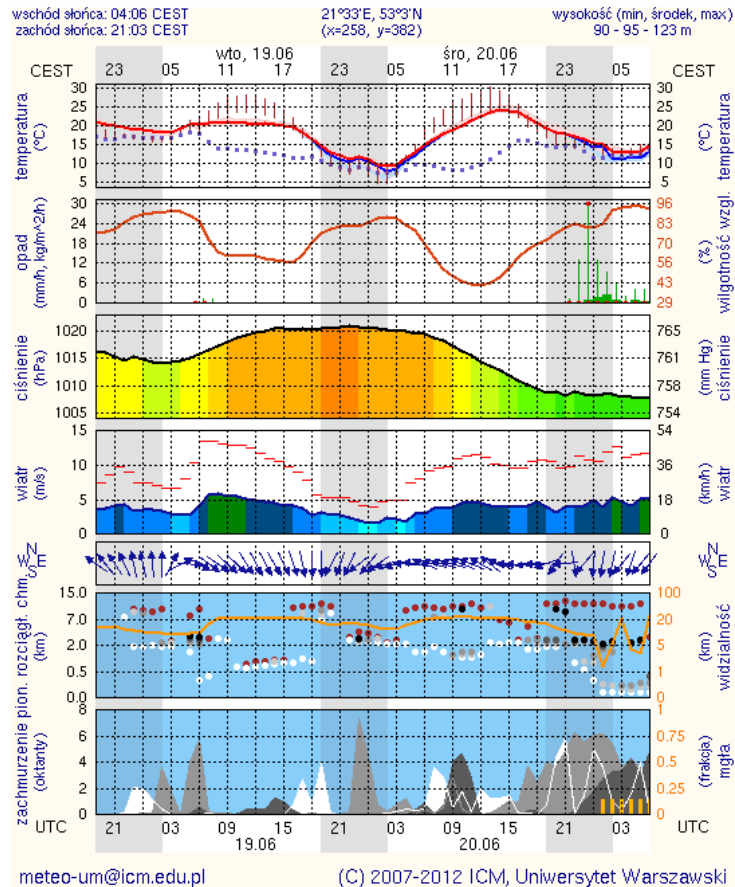

BIULETYN INFORMACYJNY NR 170/2012

za okres od 18.06.2012r. godz. 07.45 do 19.06.2012r. godz. 07:45

18.06.2012r. Stan na rzece Liwiec w Zaliwiu wynosi 312 cm. Przekroczony stan alarmowy o 72 cm. Nie występuje zagrożenie powodziowe.

18.06.2012r. godz. 20.00 - m. Polaki, pow. siedlecki : na DK nr 2 doszło do wypadku samochodów osobowego z busem w wyniku, którego ranne zostały 4 osoby. Na czas działań operacyjnych droga została zablokowana w obu kierunkach, wyznaczono objazdy.

PROGNOZA POGODY NA KOLEJNĄ DOBĘ

Ważność: od godz. 07:30 dnia 20.06.2012 do godz. 07:30 dnia 21.06.2012

W dzień zachmurzenie przeważnie umiarkowane, miejscami wzrastające do dużego. Lokalnie słabe opady deszczu, możliwe burze. Temperatura maksymalna od 24°C do 27°C. Wiatr słaby i umiarkowany, w czasie burz porywisty, wschodni. W nocy zachmurzenie duże, opady deszczu, lokalnie burze. Prognozowana wysokość opadu do 15 mm. Temperatura minimalna od 14°C do 17°C. Wiatr słaby i umiarkowany, z kierunków północnych lub zmienny. W czasie burz wiatr porywisty.

Meteorogramy dla m. st. Warszawy

Meteorogramy dla Radomia

Meteorogramy dla Płocka

Meteorogramy dla Siedlec

Meteorogramy dla Ostrołęki

Zestawienie danych statystycznych za okres 18 – 19.06.2012r.

	KOMENDA STOLECZNA POLICJI		W analizowanym okresie
	1) Odnotowano wypadków	Ogółem	4
	2) Ofiary śmiertelne w wypadkach drogowych/kolejowych		0/0
	3) Osoby ranne w wypadkach drogowych/kolejowych		5/0
	4) Utonięcia /wychłodzenia		0/0
	KOMENDA WOJEWÓDZKA POLICJI		W analizowanym okresie
	1) Odnotowano wypadków	Ogółem	5
	2) Ofiary śmiertelne w wypadkach drogowych/kolejowych		1/0
	3) Osoby ranne w wypadkach drogowych/kolejowych		9/0
	4) Utonięcia /wychłodzenia/		1/0
	KOMENDA WOJEWÓDZKA PAŃSTWOWEJ STRAŻY POŻARNEJ		W analizowanym okresie
	1) Liczba pożarów	ogółem	57
	2) Ofiary śmiertelne w pożarach		1
	3) Osoby ranne w pożarach		0