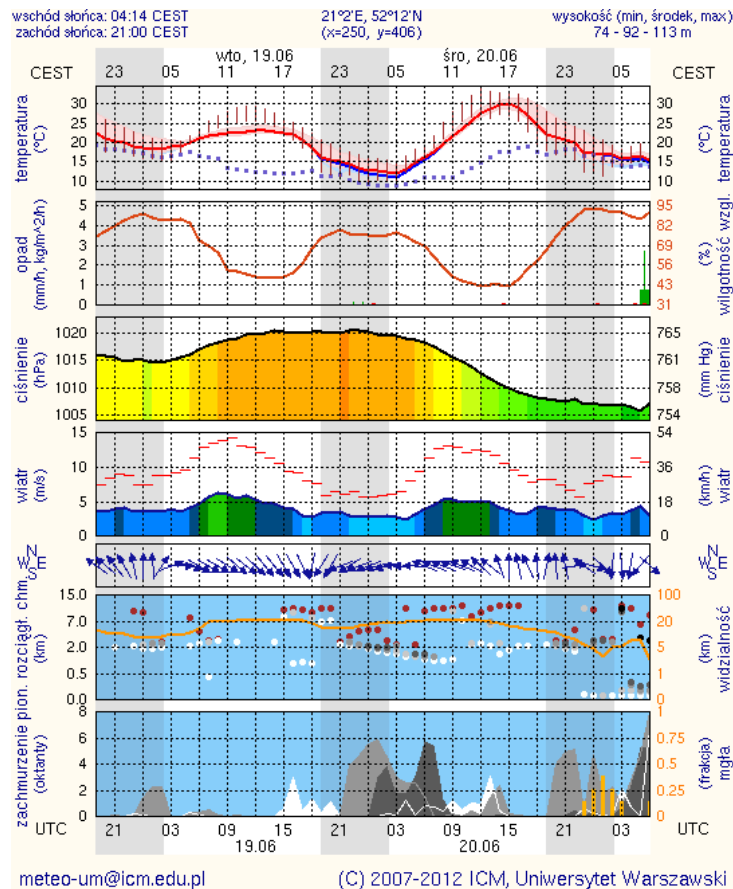

PROGNOZA POGODY DLA WOJ. MAZOWIECKIEGO

Ważność: od godz. 07:30 dnia 19.06.2012 do godz. 07:30 dnia 20.06.2012

W dzień zachmurzenie na ogół umiarkowane. Miejscami słabe, przelotne opady deszczu, a na południu i wschodzie regionu możliwe również burze. Temperatura maksymalna od 24°C na północy województwa do 28°C na południu. Wiatr słaby i umiarkowany, w czasie burz porywisty, w porywach do 60 km/h, północno-zachodni. W nocy zachmurzenie na ogół umiarkowane. Temperatura minimalna od 12°C do 15°C. Wiatr słaby, wschodni.

PROGNOZA POGODY NA KOLEJNĄ DOBĘ

Ważność: od godz. 07:30 dnia 20.06.2012 do godz. 07:30 dnia 21.06.2012

W dzień zachmurzenie przeważnie umiarkowane, miejscami wzrastające do dużego. Lokalnie słabe opady deszczu, możliwe burze. Temperatura maksymalna od 24°C do 27°C. Wiatr słaby i umiarkowany, w czasie burz porywisty, wschodni. W nocy zachmurzenie duże, opady deszczu, lokalnie burze. Prognozowana wysokość opadu do 15 mm. Temperatura minimalna od 14°C do 17°C. Wiatr słaby i umiarkowany, z kierunków północnych lub zmienny. W czasie burz wiatr porywisty.

Meteorogramy dla m. st. Warszawy