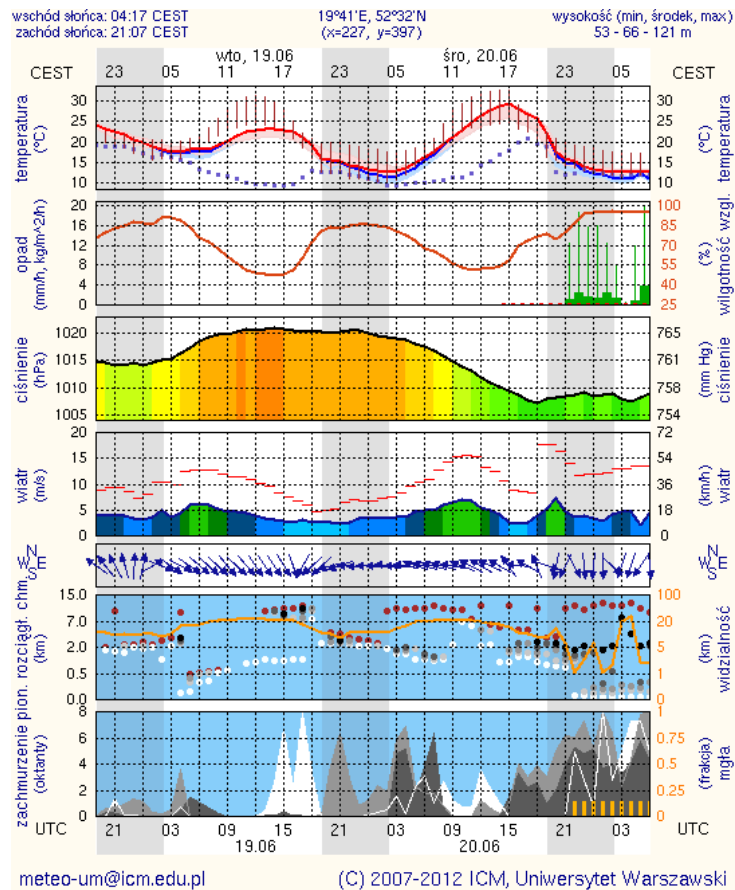

Meteorogramy dla Płocka