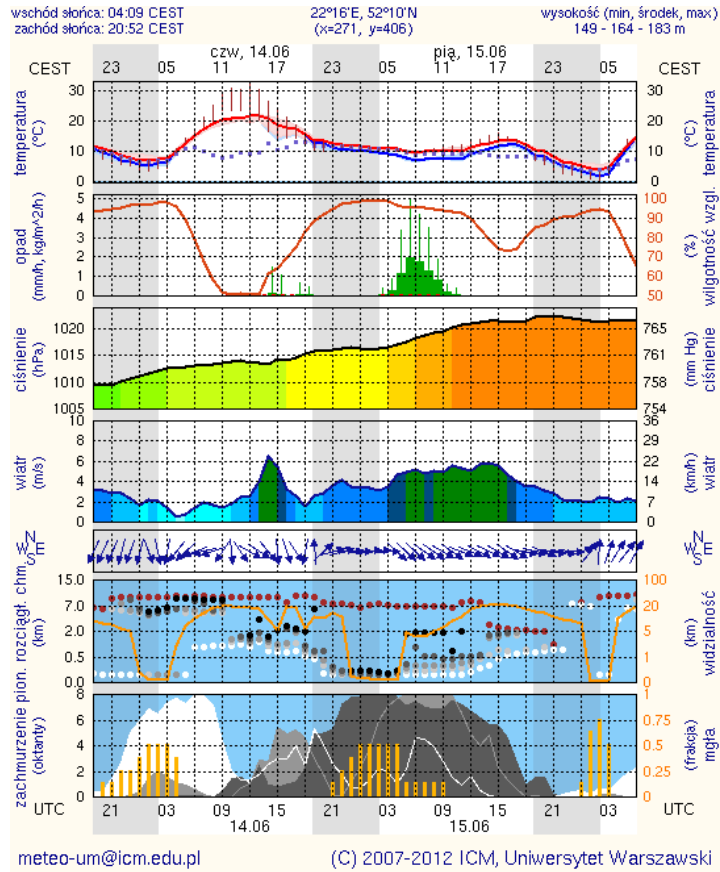

## BIULETYN INFORMACYJNY NR 165/2012

za okres od 13.06.2012r. godz. 08.00 do 14.06.2012r. godz. 07:30

**13.06.2012r. ok. godz. 23.00**  
w m. Czersk gm. Góra Kalwaria,  
pożar poddasza w budynku.  
W działaniach gaśniczych udział  
brały 3 zastępy PSP i 9 zastępów  
OSP. Nie odnotowano osób  
rannych.

**13.06.2012r. ok. godz. 15.30** w m. Dębe  
Wielkie na DK 2 doszło do zderzenia  
samochodu osobowego z samochodem  
dostawczym. W wyniku zdarzenia jedną  
osobę ranną przewieziono do szpitala.  
Do godz. 17.00 odcinek drogi był  
zablokowany, policja zorganizowała  
objazdy.

## Meteorogramy dla Siedlec

## Meteorogramy dla Ostrołęki

**Zestawienie danych statystycznych za okres 13 – 14.06.2012r.**

	<b>KOMENDA STOLECZNA POLICJI</b>		W analizowanym okresie
	1) Odnotowano wypadków	Ogółem	7
	2) Ofiary śmiertelne w wypadkach drogowych/kolejowych		0/0
	3) Osoby ranne w wypadkach drogowych/kolejowych		7/0
	4) Utonięcia /wychłodzenia		0/0
	<b>KOMENDA WOJEWÓDZKA POLICJI</b>		W analizowanym okresie
	1) Odnotowano wypadków	Ogółem	8
	2) Ofiary śmiertelne w wypadkach drogowych/kolejowych		0/0
	3) Osoby ranne w wypadkach drogowych/kolejowych		10/0
	4) Utonięcia /wychłodzenia/		0/0
	<b>KOMENDA WOJEWÓDZKA PAŃSTWOWEJ STRAŻY POŻARNEJ</b>		W analizowanym okresie
	1) Liczba pożarów	ogółem	22
	2) Ofiary śmiertelne w pożarach		0
	3) Osoby ranne w pożarach		0