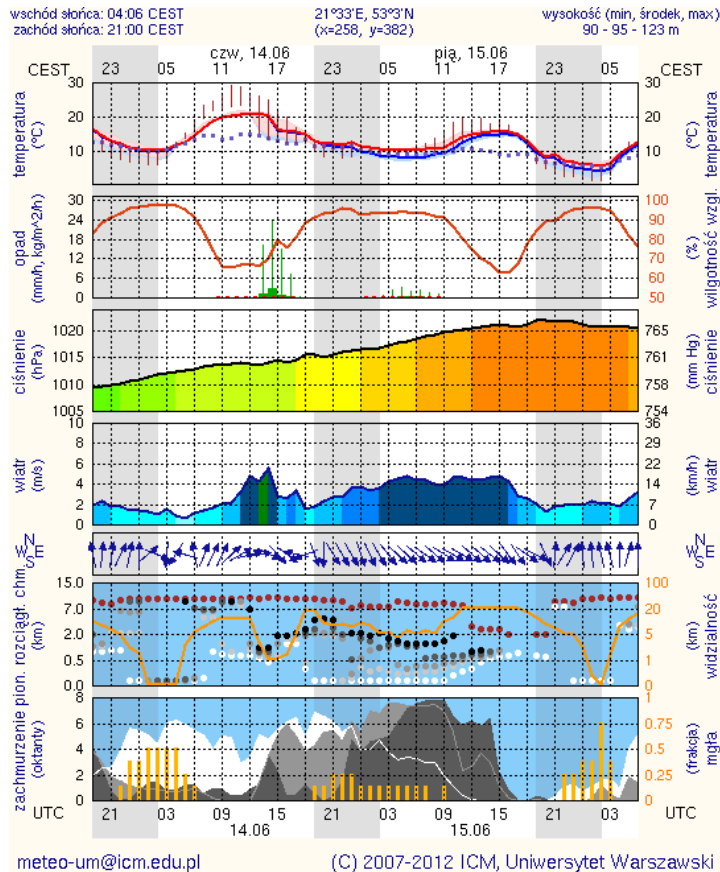

## BIULETYN INFORMACYJNY NR 165/2012

za okres od 13.06.2012r. godz. 08.00 do 14.06.2012r. godz. 07:30

**13.06.2012r. ok. godz. 23.00**  
w m. Czersk gm. Góra Kalwaria,  
pożar poddasza w budynku.  
W działaniach gaśniczych udział  
brały 3 zastępy PSP i 9 zastępów  
OSP. Nie odnotowano osób  
rannych.

**13.06.2012r. ok. godz. 15.30** w m. Dębe  
Wielkie na DK 2 doszło do zderzenia  
samochodu osobowego z samochodem  
dostawczym. W wyniku zdarzenia jedną  
osobę ranną przewieziono do szpitala.  
Do godz. 17.00 odcinek drogi był  
zablokowany, policja zorganizowała  
objazdy.

## Meteorogramy dla Siedlec

## Meteorogramy dla Ostrołęki

**Zestawienie danych statystycznych za okres 13 – 14.06.2012r.**

	<b>KOMENDA STOLECZNA POLICJI</b>		W analizowanym okresie
	1) Odnotowano wypadków	Ogółem	7
	2) Ofiary śmiertelne w wypadkach drogowych/kolejowych		0/0
	3) Osoby ranne w wypadkach drogowych/kolejowych		7/0
	4) Utonięcia /wychłodzenia		0/0
	<b>KOMENDA WOJEWÓDZKA POLICJI</b>		W analizowanym okresie
	1) Odnotowano wypadków	Ogółem	8
	2) Ofiary śmiertelne w wypadkach drogowych/kolejowych		0/0
	3) Osoby ranne w wypadkach drogowych/kolejowych		10/0
	4) Utonięcia /wychłodzenia/		0/0
	<b>KOMENDA WOJEWÓDZKA PAŃSTWOWEJ STRAŻY POŻARNEJ</b>		W analizowanym okresie
	1) Liczba pożarów	ogółem	22
	2) Ofiary śmiertelne w pożarach		0
	3) Osoby ranne w pożarach		0