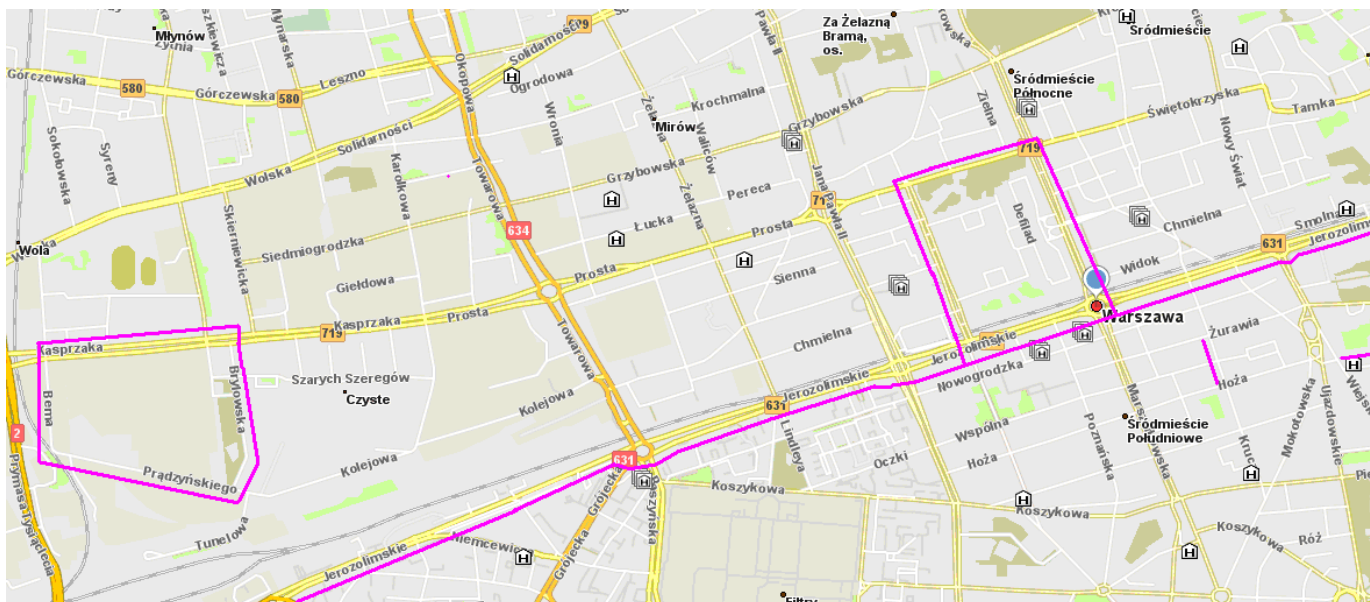

**OGRANICZENIA W PRZEWOZIE TOWARÓW NIEBEZPIECZNYCH NA TERENIE WOJEWÓDZTWA MAZOWIECKIEGO
PODCAZ EURO 2012 (1.06. -2.07. 2012 r.)**

Jachranka

Legionowo

Sulejówek

Warka (ul. Łąkowa)

Warszawa

Warszawa

Warszawa

Granicie obowiązywania zakazów przewozu towarów niebezpiecznych.