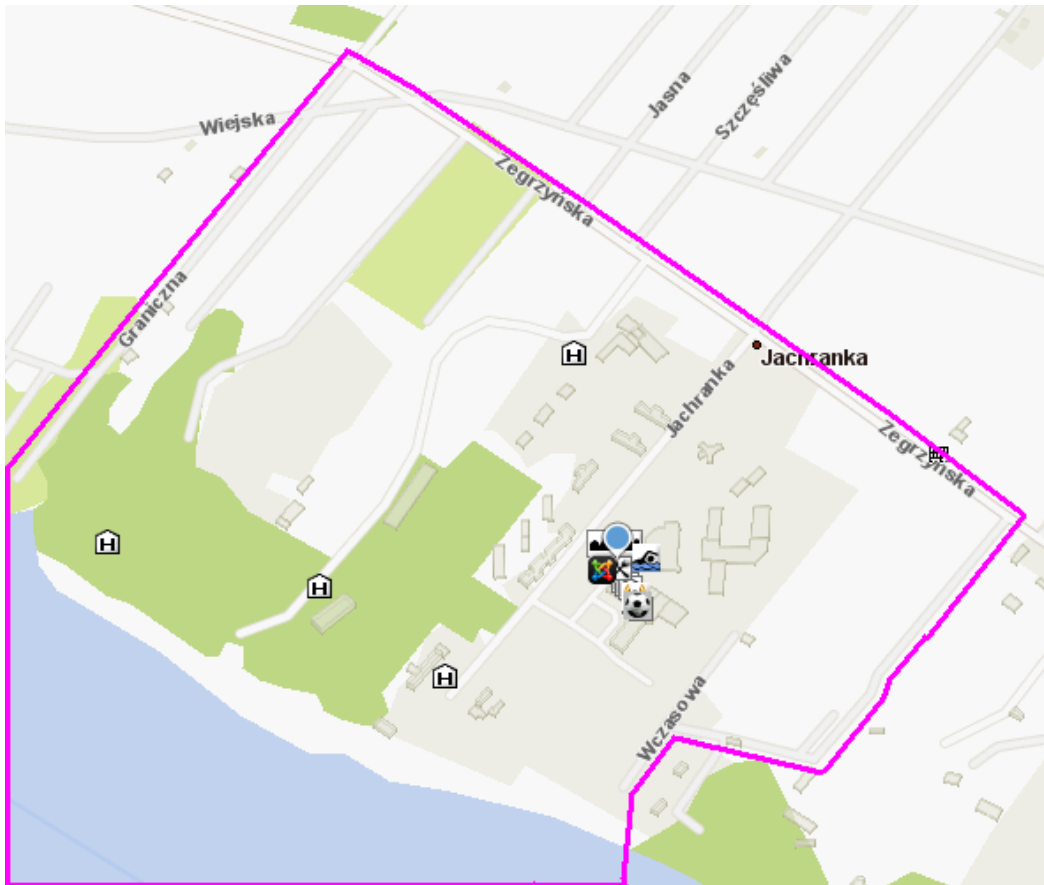

**OGRANICZENIA W PRZEWOZIE TOWARÓW NIEBEZPIECZNYCH NA TERENIE WOJEWÓDZTWA MAZOWIECKIEGO
PODCAZ EURO 2012 (1.06. -2.07. 2012 r.)**

Jachranka

Legionowo

Sulejówek

Warka (ul. Łąkowa)

Warszawa

Warszawa

Warszawa

Granicie obowiązywania zakazów przewozu towarów niebezpiecznych.