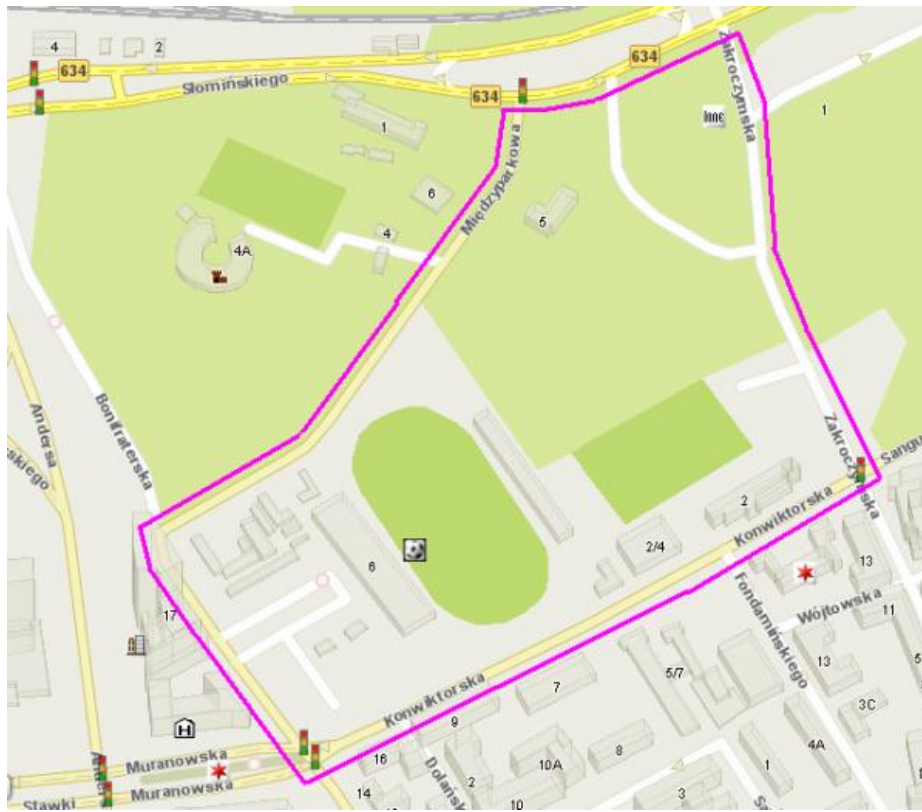

**OGRANICZENIA W PRZEWOZIE TOWARÓW NIEBEZPIECZNYCH NA TERENIE WOJEWÓDZTWA MAZOWIECKIEGO
PODCAZ EURO 2012 (1.06. -2.07. 2012 r.)**

Jachranka

Legionowo

Sulejówek

Warka (ul. Łąkowa)

Warszawa

Warszawa

Warszawa

Granicie obowiązywania zakazów przewozu towarów niebezpiecznych.