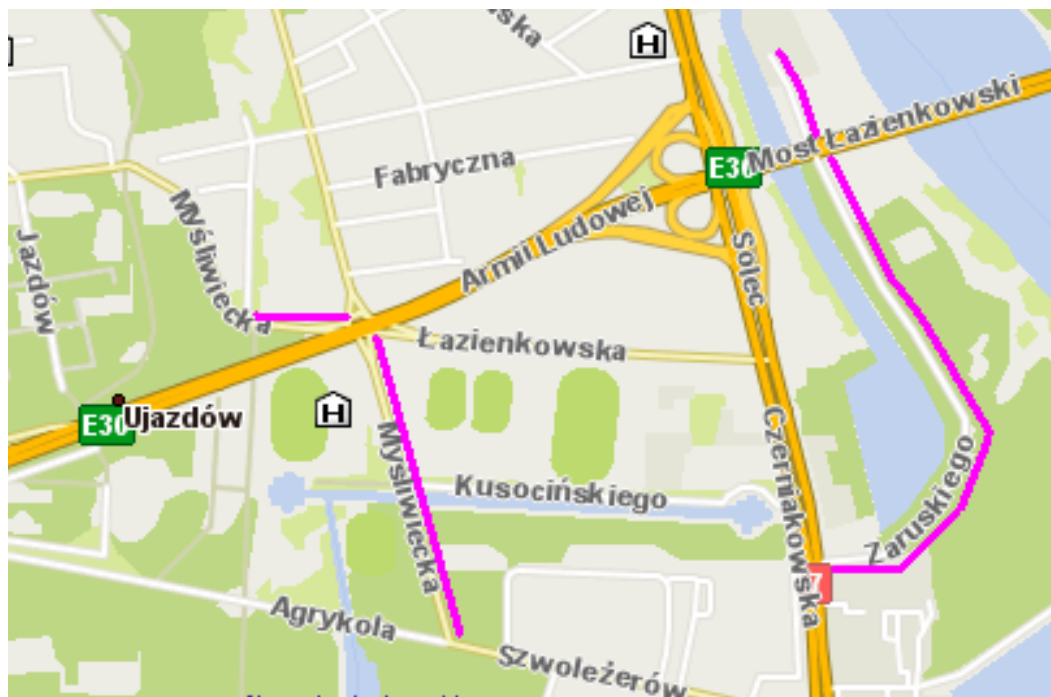

**OGRANICZENIA W PRZEWOZIE TOWARÓW NIEBEZPIECZNYCH NA TERENIE WOJEWÓDZTWA MAZOWIECKIEGO
PODCAZ EURO 2012 (1.06. -2.07. 2012 r.)**

Jachranka

Legionowo

Sulejówek

Warka (ul. Łąkowa)

Warszawa

Warszawa

Warszawa

Granicie obowiązywania zakazów przewozu towarów niebezpiecznych.