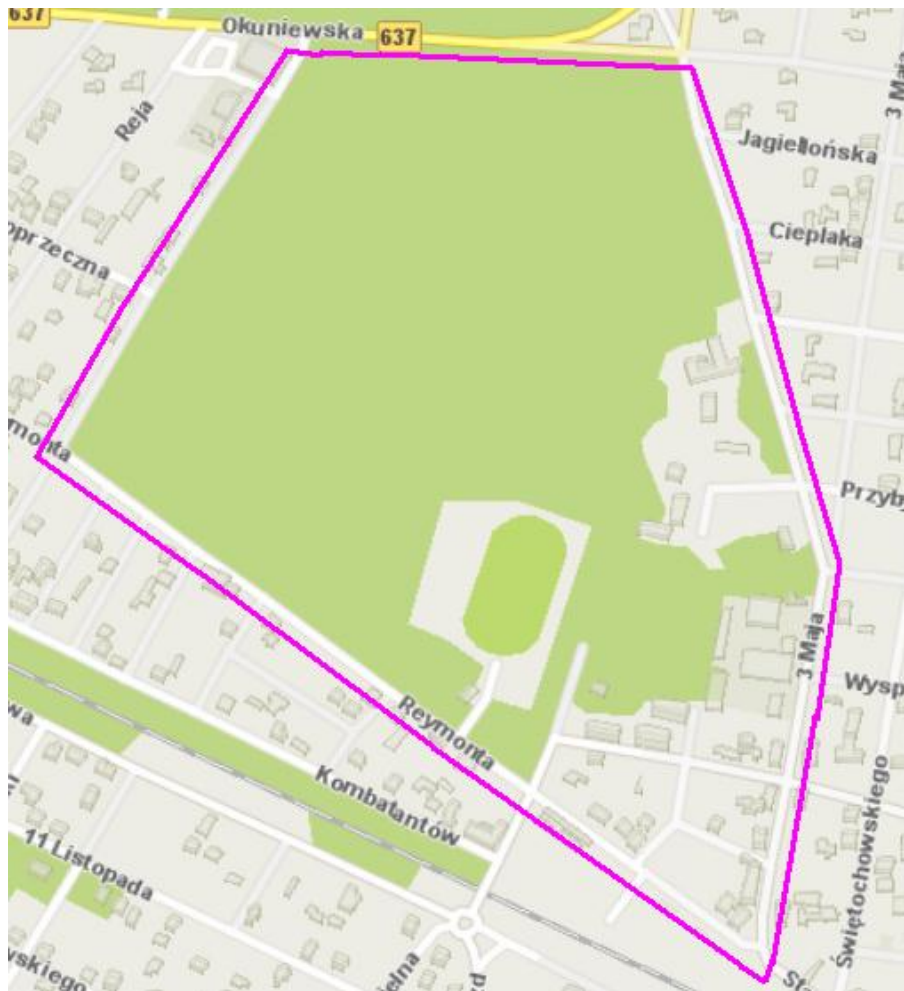

**OGRANICZENIA W PRZEWOZIE TOWARÓW NIEBEZPIECZNYCH NA TERENIE WOJEWÓDZTWA MAZOWIECKIEGO
PODCAZ EURO 2012 (1.06. -2.07. 2012 r.)**

Jachranka

Legionowo

Sulejówek

Warka (ul. Łąkowa)

Warszawa

Warszawa

Warszawa

Granicie obowiązywania zakazów przewozu towarów niebezpiecznych.