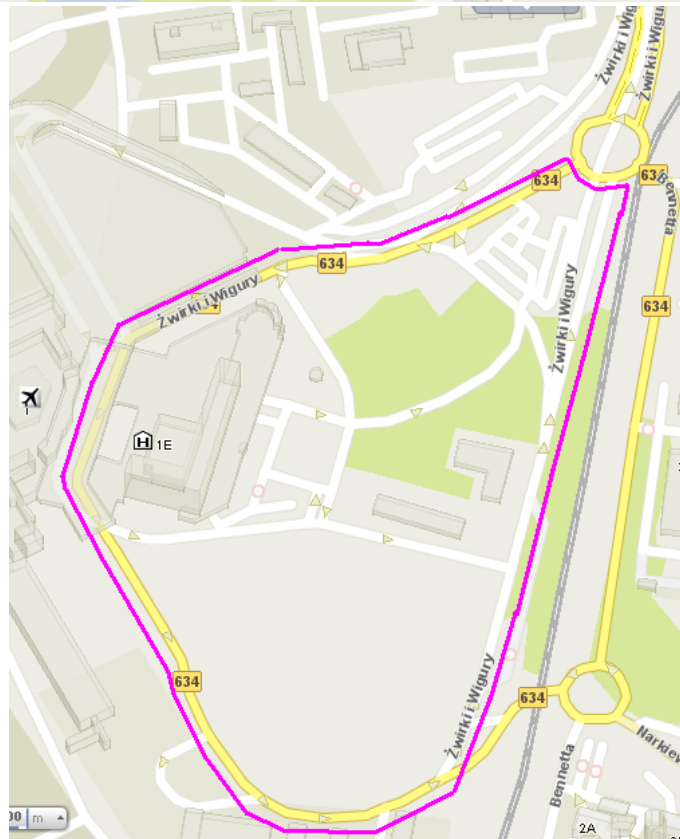

**OGRANICZENIA W PRZEWOZIE TOWARÓW NIEBEZPIECZNYCH NA TERENIE WOJEWÓDZTWA MAZOWIECKIEGO
PODCAZ EURO 2012 (1.06. -2.07. 2012 r.)**

Jachranka

Legionowo

Sulejówek

Warka (ul. Łąkowa)

Warszawa

Warszawa

Warszawa

Granicie obowiązywania zakazów przewozu towarów niebezpiecznych.