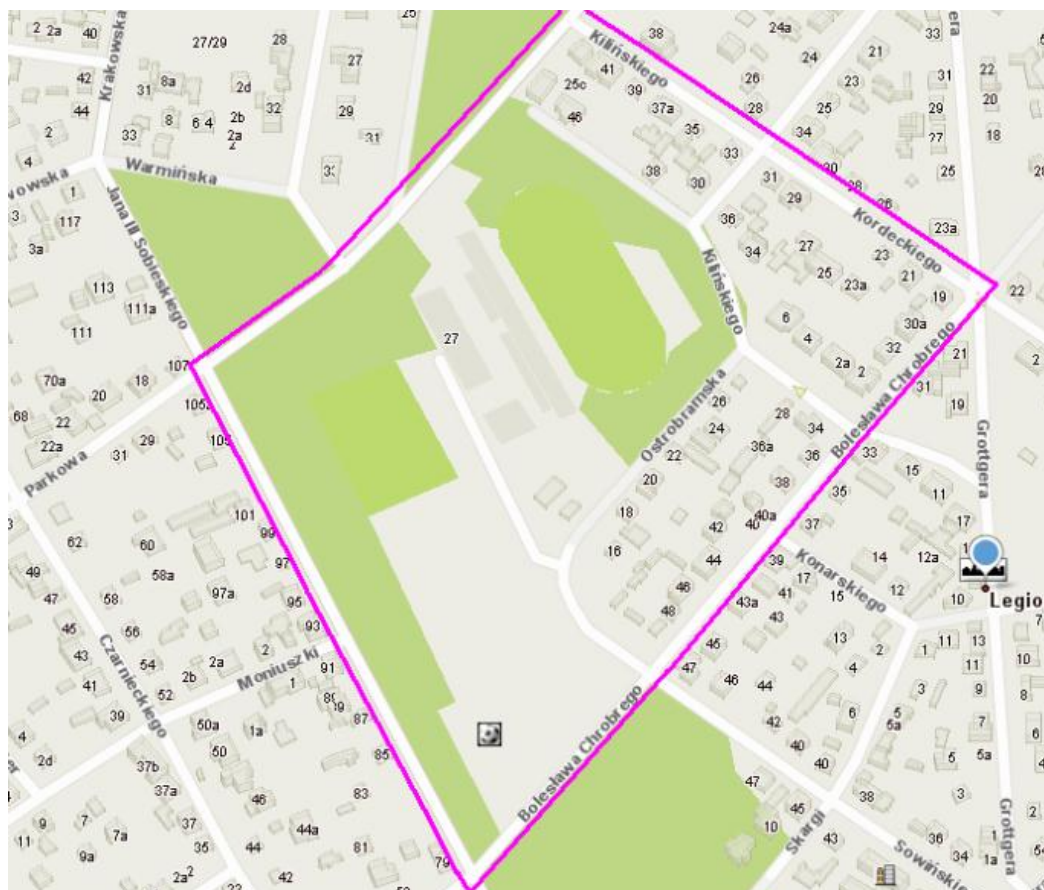

**OGRANICZENIA W PRZEWOZIE TOWARÓW NIEBEZPIECZNYCH NA TERENIE WOJEWÓDZTWA MAZOWIECKIEGO
PODCAZ EURO 2012 (1.06. -2.07. 2012 r.)**

Jachranka

Legionowo

Sulejówek

Warka (ul. Łąkowa)

Warszawa

Warszawa

Warszawa

Granicie obowiązywania zakazów przewozu towarów niebezpiecznych.