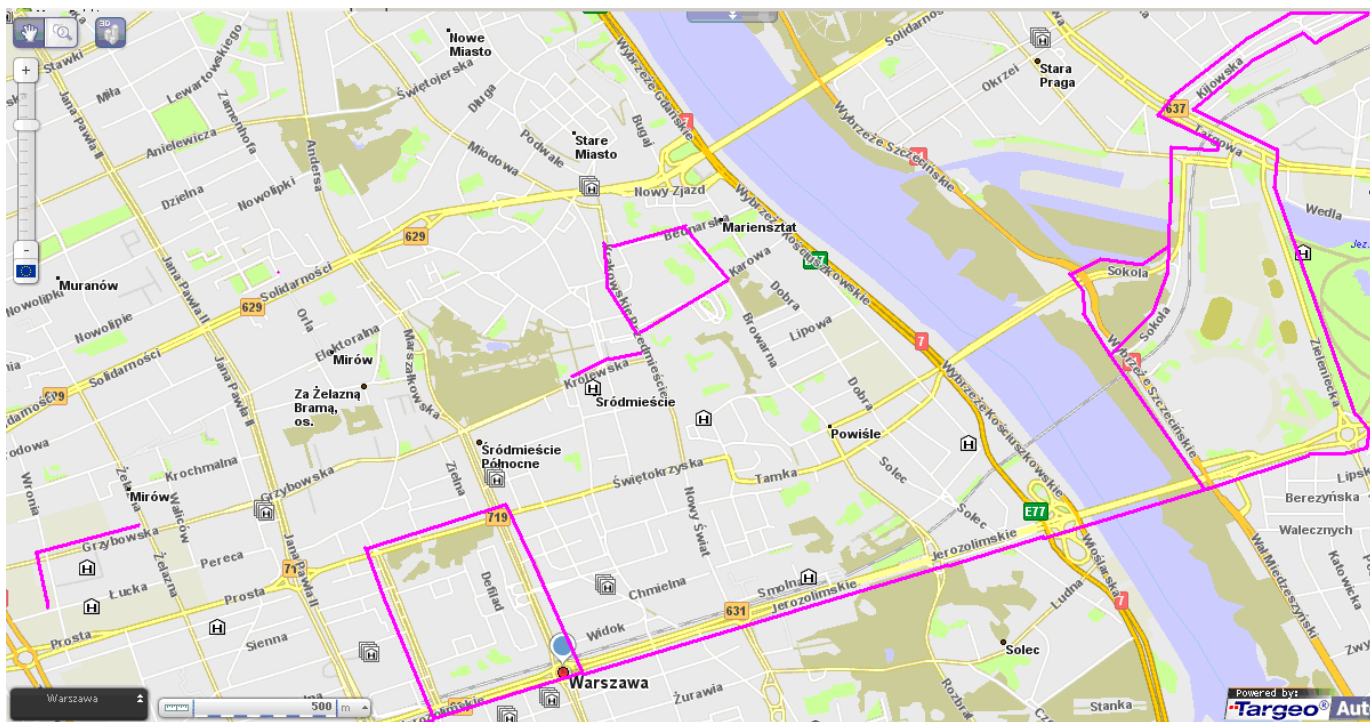

**OGRANICZENIA W PRZEWOZIE TOWARÓW NIEBEZPIECZNYCH NA TERENIE WOJEWÓDZTWA MAZOWIECKIEGO
PODCAZ EURO 2012 (1.06. -2.07. 2012 r.)**

Jachranka

Legionowo

Sulejówek

Warka (ul. Łąkowa)

Warszawa

Warszawa

Warszawa

Granicie obowiązywania zakazów przewozu towarów niebezpiecznych.