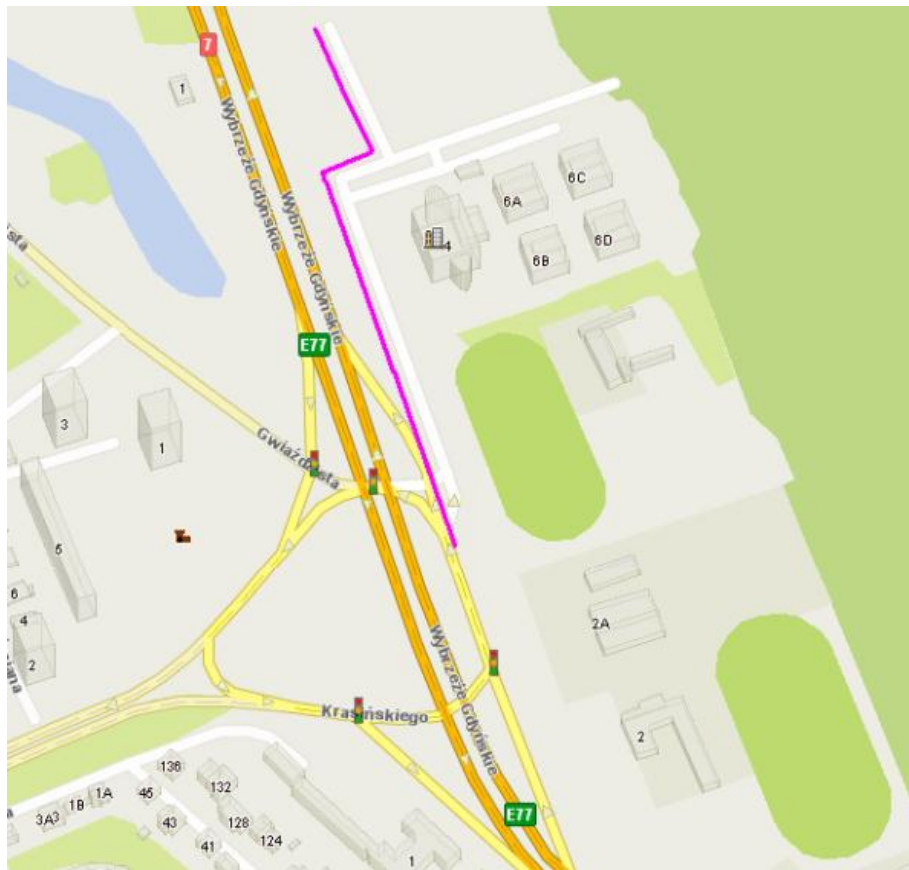

**OGRANICZENIA W PRZEWOZIE TOWARÓW NIEBEZPIECZNYCH NA TERENIE WOJEWÓDZTWA MAZOWIECKIEGO
PODCAZ EURO 2012 (1.06. -2.07. 2012 r.)**

Jachranka

Legionowo

Sulejówek

Warka (ul. Łąkowa)

Warszawa

Warszawa

Warszawa

Granicie obowiązywania zakazów przewozu towarów niebezpiecznych.