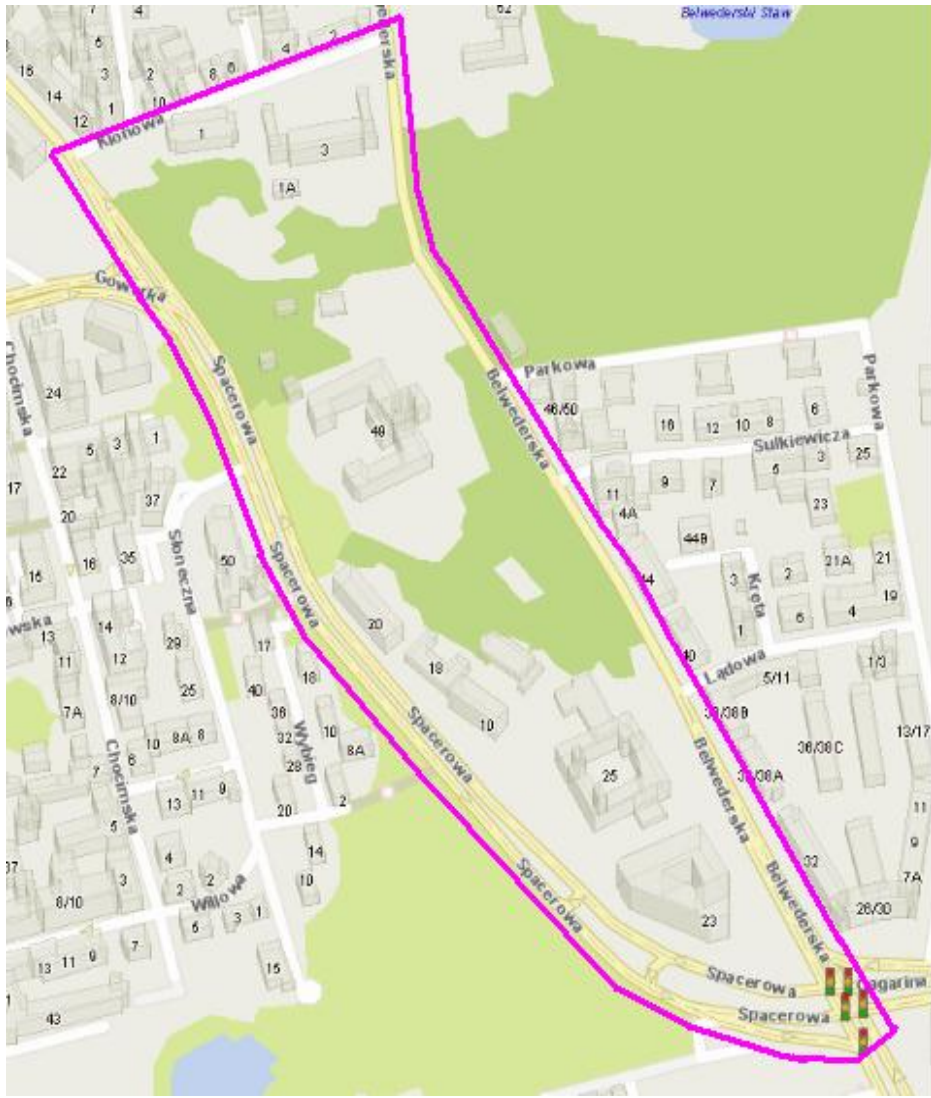

**OGRANICZENIA W PRZEWOZIE TOWARÓW NIEBEZPIECZNYCH NA TERENIE WOJEWÓDZTWA MAZOWIECKIEGO
PODCAZ EURO 2012 (1.06. -2.07. 2012 r.)**

Jachranka

Legionowo

Sulejówek

Warka (ul. Łąkowa)

Warszawa

Warszawa

Warszawa

Granicie obowiązywania zakazów przewozu towarów niebezpiecznych.