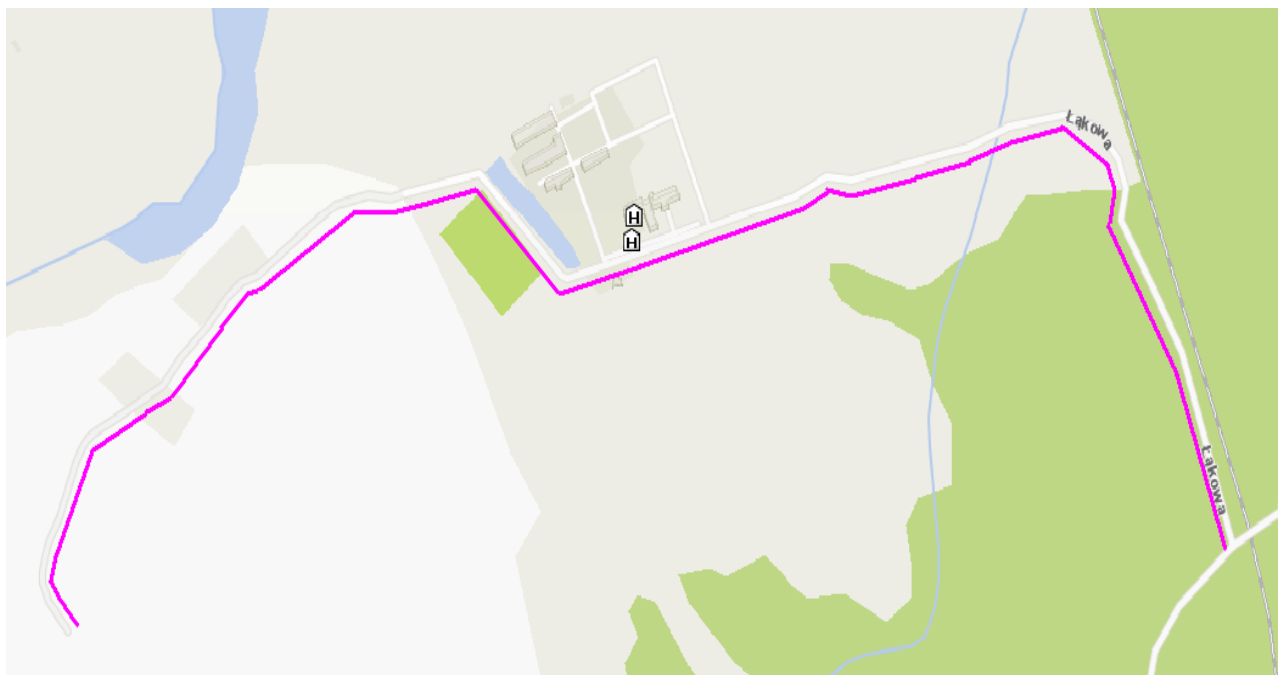

**OGRANICZENIA W PRZEWOZIE TOWARÓW NIEBEZPIECZNYCH NA TERENIE WOJEWÓDZTWA MAZOWIECKIEGO
PODCAZ EURO 2012 (1.06. -2.07. 2012 r.)**

Jachranka

Legionowo

Sulejówek

Warka (ul. Łąkowa)

Warszawa

Warszawa

Warszawa

Granicie obowiązywania zakazów przewozu towarów niebezpiecznych.