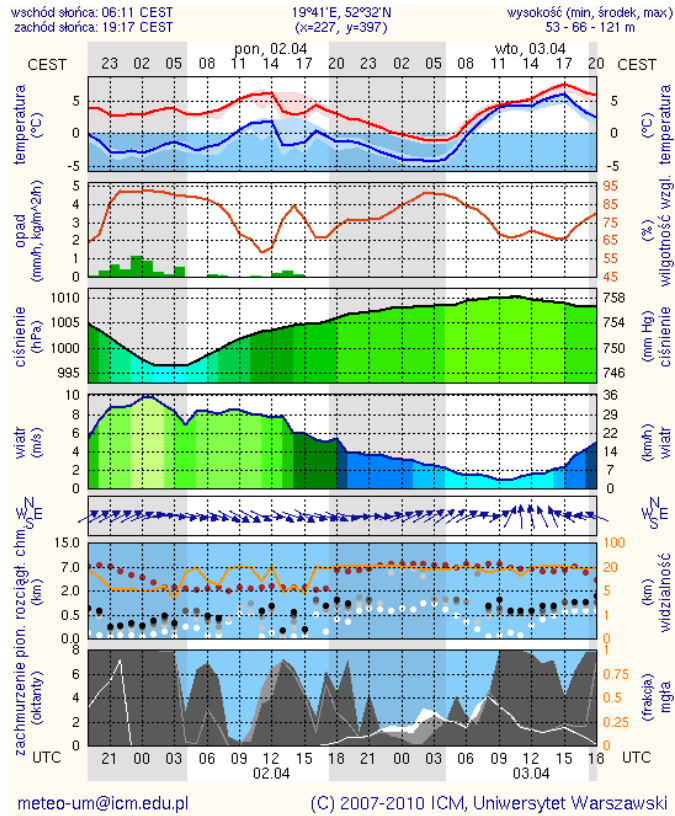

Meteorogramy dla Płocka