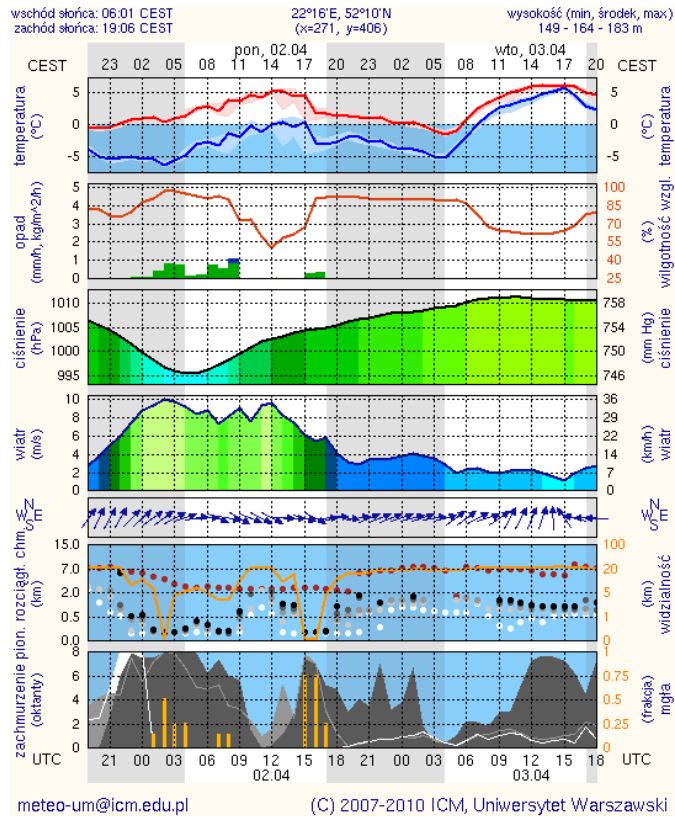

Meteorogramy dla Siedlec