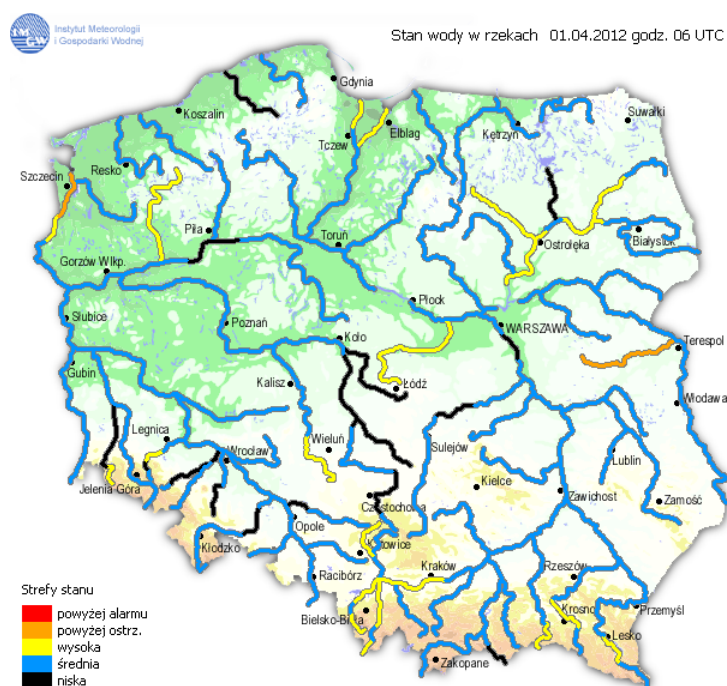

PROGNOZA POGODY DLA WOJ. MAZOWIECKIEGO

Ważność: od godz. 07:30 dnia 02.04.2012 do godz. 07:30 dnia 03.04.2012

W dzień zachmurzenie duże z większymi przejaśnieniami. Miejscami opady, na północy śniegu i deszczu ze śniegiem, na pozostałym obszarze głównie deszczu. Temperatura maksymalna od 3°C do 5°C. Wiatr umiarkowany i dość silny, porywisty w porywach do 50 km/h, zachodni skręcający na północno-zachodni.

W nocy zachmurzenie duże z większymi przejaśnieniami. Miejscami na północy możliwe słabe opady śniegu. Temperatura minimalna od -3°C do -1°C. Wiatr słaby i umiarkowany, zachodni.

PROGNOZA POGODY NA KOLEJNĄ DOBĘ

Ważność: od godz. 07:30 dnia 03.04.2012 do godz. 07:30 dnia 04.04.2012

W dzień przeważnie zachmurzenie duże, na południu możliwe większe przejaśnienia. Miejscami, zwłaszcza w północnej połowie opady deszczu. Temperatura maksymalna od 7°C na północy i zachodzie do 12°C na południu. Wiatr słaby i umiarkowany, południowo-wschodni.

W nocy zachmurzenie duże z większymi przejaśnieniami. Miejscami opady deszczu, a na północy słabe opady deszczu ze śniegu. Temperatura minimalna od -1°C do 3°C. Wiatr słaby i umiarkowany, północno-wschodni.