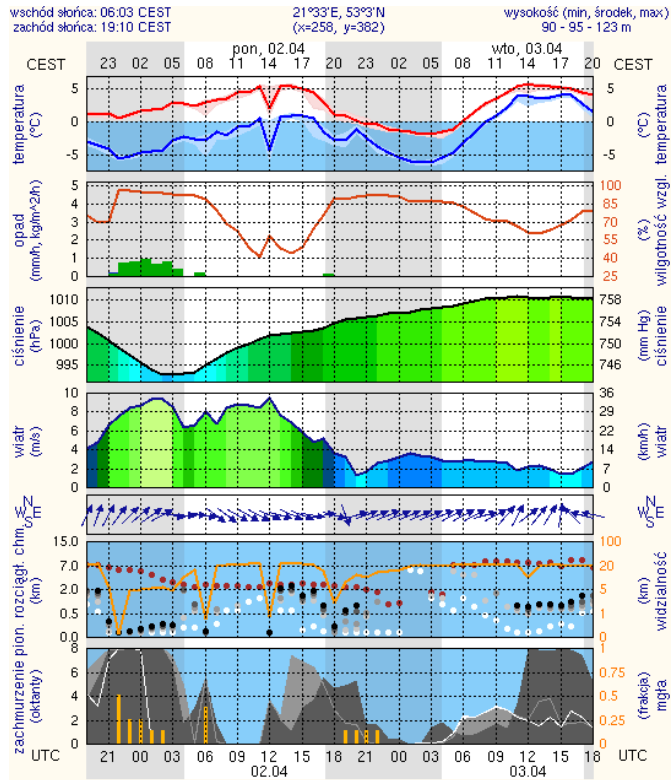

Meteorogramy dla Ostrołęki

meteo-um@icm.edu.pl

(C) 2007-2010 ICM, Uniwersytet Warszawski