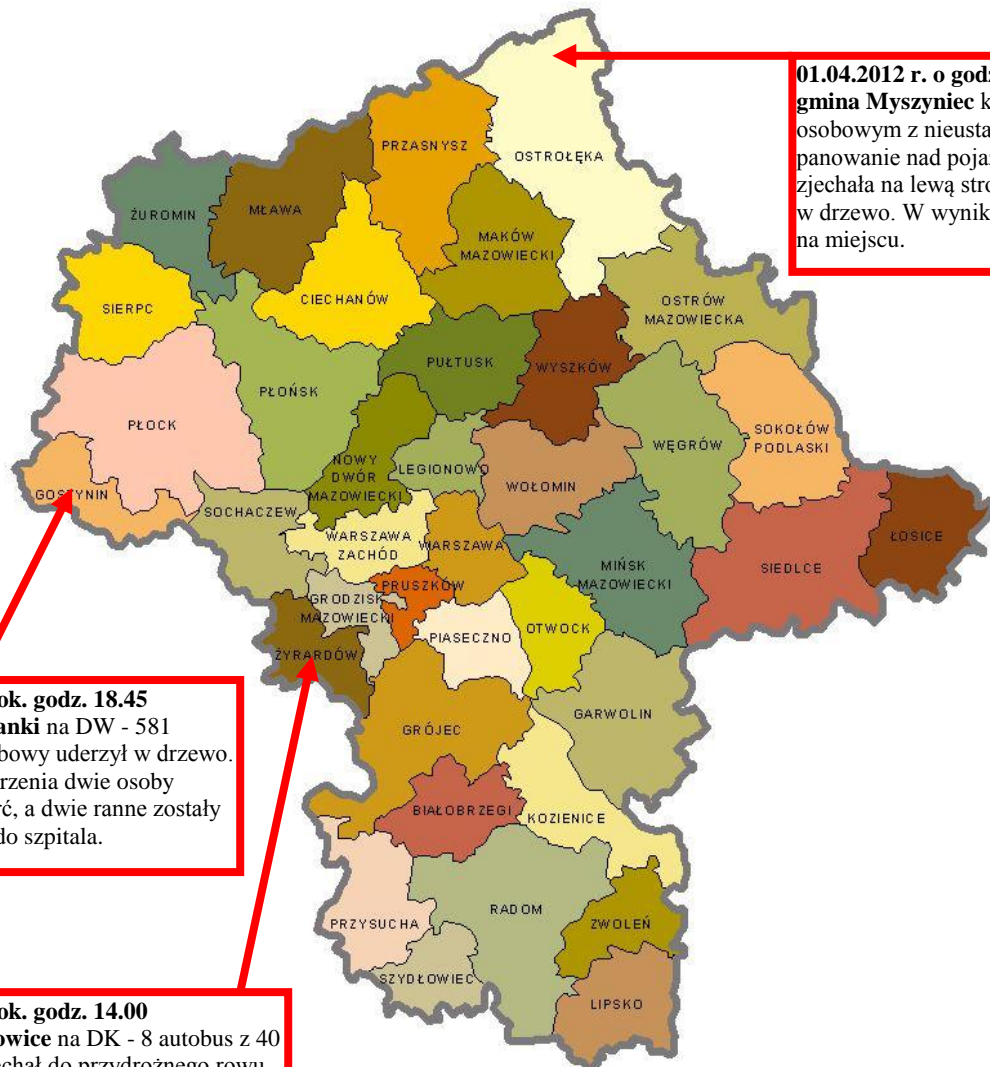

## BIULETYN INFORMACYJNY NR 92/2012

za okres od 01.04.2012 r. godz. 08.00 do 02.04.2012 r. godz. 08:00

01.04.2012 r. o godz. 11.15 w m. Zdunek, gmina Myszyniec kierująca samochodem osobowym z nieustalonych przyczyn straciła panowanie nad pojazdem i na łuku drogi zjechała na lewą stronę, a następnie uderzyła w drzewo. W wyniku czego poniosła śmierć na miejscu.

01.04.2012 r. ok. godz. 18.45 w m. Pomorzanki na DW - 581 samochód osobowy uderzył w drzewo. W wyniku zdarzenia dwie osoby poniosły śmierć, a dwie ranne zostały przewiezione do szpitala.

01.04.2012 r. ok. godz. 14.00 w m. Radziejowice na DK - 8 autobus z 40 pasażerami zjechał do przydrożnego rowu. Nikt nie odniósł obrażeń.