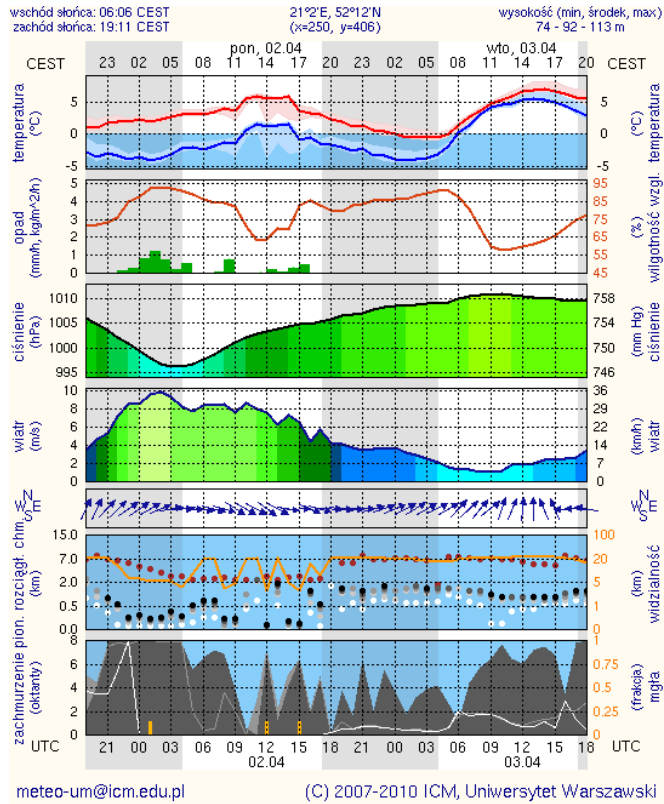

Meteorogramy dla m. st. Warszawy