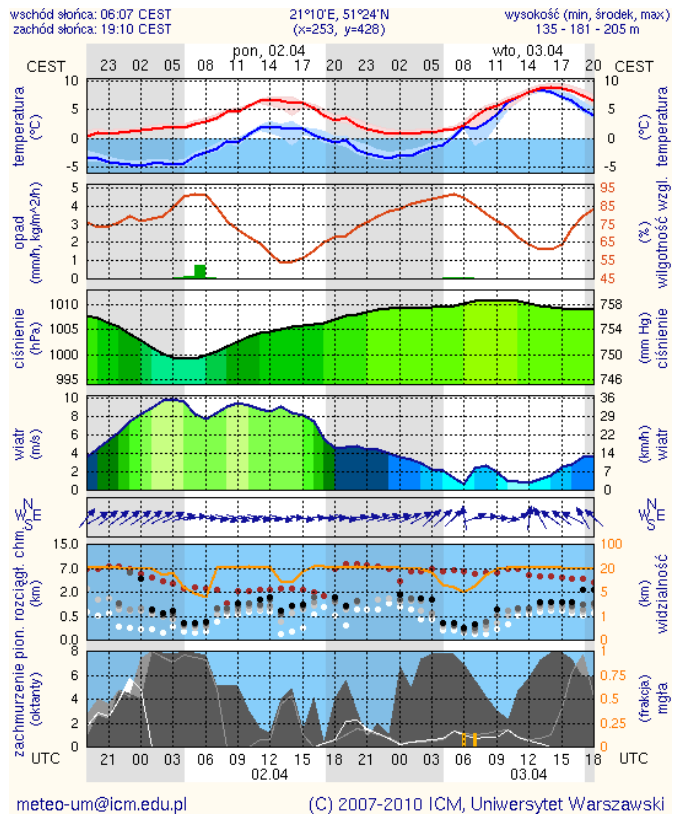

Meteorogramy dla Radomia