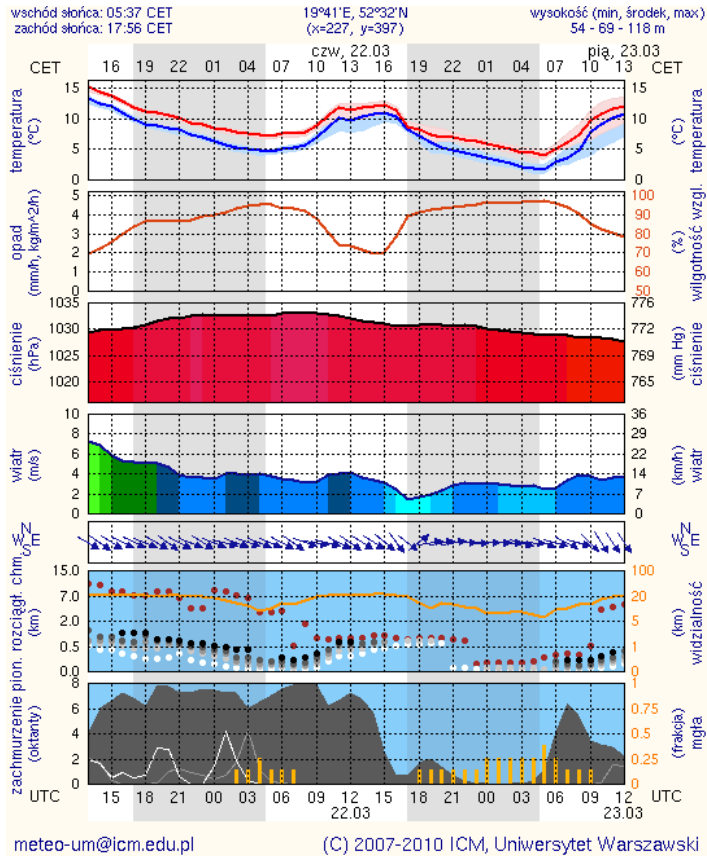

W dzień na wschodzie województwa zachmurzenie duże, po południu z roz pogodzeniami. Na pozostałym obszarze zachmurzenie małe i umiarkowane. Rano miejscami zamglenia ograniczające widzialność do słabej. Temperatura maksymalna od 12°C do 15°C. Wiatr słaby, okresami umiarkowany, zachodni i północno-zachodni. W nocy zachmurzenie małe, jedynie na północnym wschodzie województwa okresami umiarkowane. Miejscami zamglenia ograniczające widzialność do słabej. Temperatura minimalna od 2°C do 4°C. Wiatr słaby, przeważnie północno-zachodni.

PROGNOZA POGODY NA KOLEJNĄ DOBĘ

Ważność: od godz. 07:30 dnia 23.03.2012 do godz. 07:30 dnia 24.03.2012

W dzień zachmurzenie małe i umiarkowane. Rano miejscami zamglenia ograniczające widzialność do słabej. Temperatura maksymalna od 13°C do 15°C. Wiatr słaby, zmienny. W nocy zachmurzenie małe. Miejscami zamglenia i mgły ograniczające widzialność do słabej i bardzo słabej. Temperatura minimalna od 1°C do 2°C. Wiatr słaby, zmienny.

Meteorogramy dla m. st. Warszawy

Meteorogramy dla Radomia

Meteorogramy dla Płocka

Meteorogramy dla Siedlec

Meteorogramy dla Ostrołęki

Zestawienie danych statystycznych za okres 21.03 - 22.03.2012r.

	KOMENDA STOLECZNA POLICJI		W analizowanym okresie
	1) Odnotowano wypadków	Ogółem	2
	2) Ofiary śmiertelne w wypadkach drogowych/kolejowych		0/0
	3) Osoby ranne w wypadkach drogowych/kolejowych		2/0
	4) Utonięcia /wychłodzenia/		0/0
	KOMENDA WOJEWÓDZKA POLICJI		W analizowanym okresie
	1) Odnotowano wypadków	Ogółem	2
	2) Ofiary śmiertelne w wypadkach drogowych/kolejowych		0/0
	3) Osoby ranne w wypadkach drogowych/kolejowych		6/0
	4) Utonięcia /wychłodzenia/		0/0
	KOMENDA WOJEWÓDZKA PAŃSTWOWEJ STRAŻY POŻARNEJ		W analizowanym okresie
	1) Liczba pożarów	ogółem	424
	2) Ofiary śmiertelne w pożarach		0
	3) Osoby ranne w pożarach		2