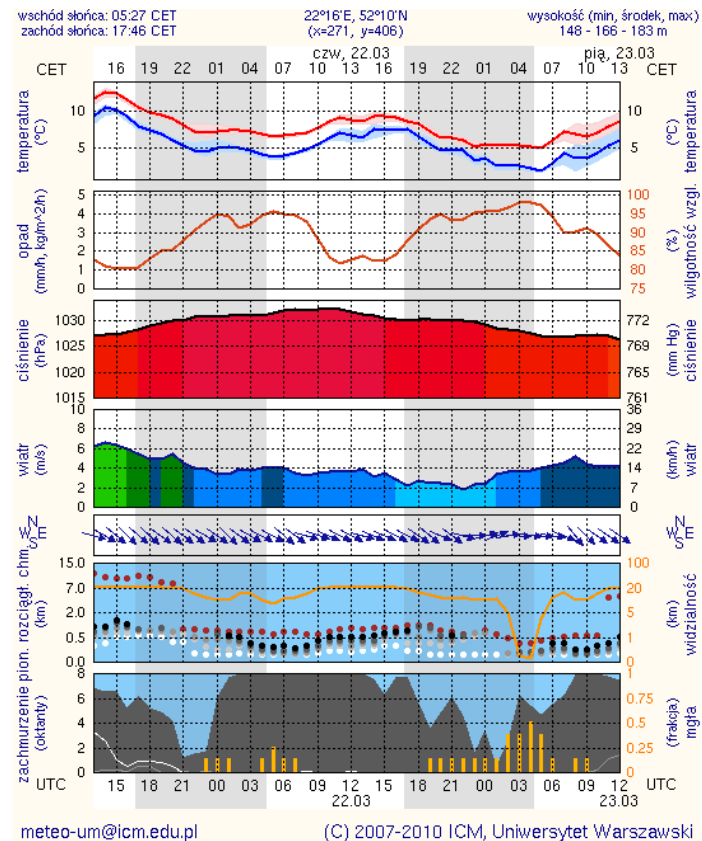

W dzień na wschodzie województwa zachmurzenie duże, po południu z roz pogodzeniami. Na pozostałym obszarze zachmurzenie małe i umiarkowane. Rano miejscami zamglenia ograniczające widzialność do słabej. Temperatura maksymalna od 12°C do 15°C. Wiatr słaby, okresami umiarkowany, zachodni i północno-zachodni. W nocy zachmurzenie małe, jedynie na północnym wschodzie województwa okresami umiarkowane. Miejscami zamglenia ograniczające widzialność do słabej. Temperatura minimalna od 2°C do 4°C. Wiatr słaby, przeważnie północno-zachodni.

PROGNOZA POGODY NA KOLEJNĄ DOBĘ

Ważność: od godz. 07:30 dnia 23.03.2012 do godz. 07:30 dnia 24.03.2012

W dzień zachmurzenie małe i umiarkowane. Rano miejscami zamglenia ograniczające widzialność do słabej. Temperatura maksymalna od 13°C do 15°C. Wiatr słaby, zmienny. W nocy zachmurzenie małe. Miejscami zamglenia i mgły ograniczające widzialność do słabej i bardzo słabej. Temperatura minimalna od 1°C do 2°C. Wiatr słaby, zmienny.

Meteorogramy dla m. st. Warszawy

Meteorogramy dla Radomia

Meteorogramy dla Płocka

Meteorogramy dla Siedlec

Meteorogramy dla Ostrołęki

Zestawienie danych statystycznych za okres 21.03 - 22.03.2012r.

	KOMENDA STOLECZNA POLICJI		W analizowanym okresie
	1) Odnotowano wypadków	Ogółem	2
	2) Ofiary śmiertelne w wypadkach drogowych/kolejowych		0/0
	3) Osoby ranne w wypadkach drogowych/kolejowych		2/0
	4) Utonięcia /wychłodzenia/		0/0
	KOMENDA WOJEWÓDZKA POLICJI		W analizowanym okresie
	1) Odnotowano wypadków	Ogółem	2
	2) Ofiary śmiertelne w wypadkach drogowych/kolejowych		0/0
	3) Osoby ranne w wypadkach drogowych/kolejowych		6/0
	4) Utonięcia /wychłodzenia/		0/0
	KOMENDA WOJEWÓDZKA PAŃSTWOWEJ STRAŻY POŻARNEJ		W analizowanym okresie
	1) Liczba pożarów	ogółem	424
	2) Ofiary śmiertelne w pożarach		0
	3) Osoby ranne w pożarach		2