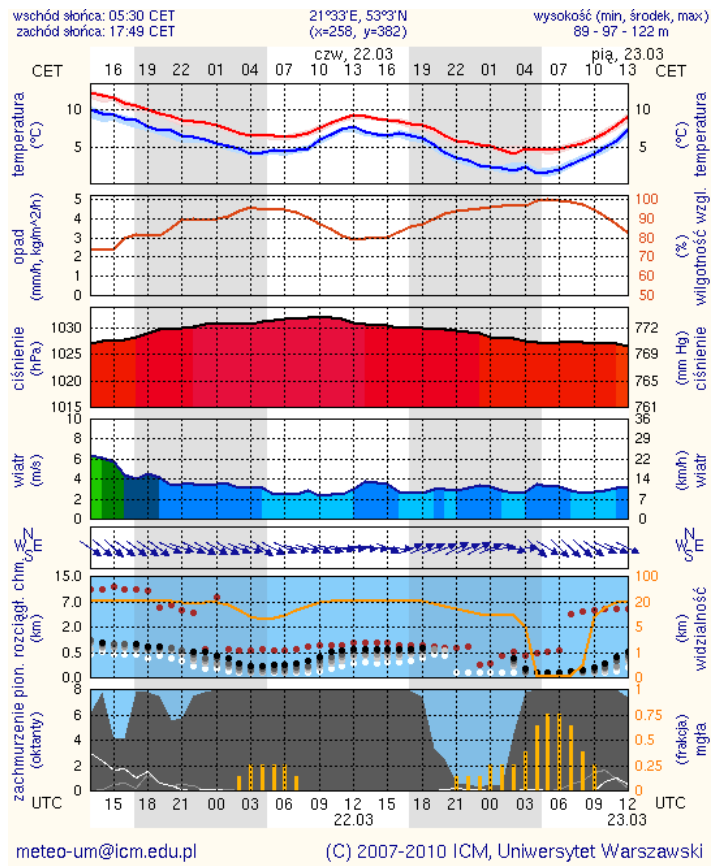

W dzień na wschodzie województwa zachmurzenie duże, po południu z roz pogodzeniami. Na pozostałym obszarze zachmurzenie małe i umiarkowane. Rano miejscami zamglenia ograniczające widzialność do słabej. Temperatura maksymalna od 12°C do 15°C. Wiatr słaby, okresami umiarkowany, zachodni i północno-zachodni. W nocy zachmurzenie małe, jedynie na północnym wschodzie województwa okresami umiarkowane. Miejscami zamglenia ograniczające widzialność do słabej. Temperatura minimalna od 2°C do 4°C. Wiatr słaby, przeważnie północno-zachodni.

PROGNOZA POGODY NA KOLEJNĄ DOBĘ

Ważność: od godz. 07:30 dnia 23.03.2012 do godz. 07:30 dnia 24.03.2012

W dzień zachmurzenie małe i umiarkowane. Rano miejscami zamglenia ograniczające widzialność do słabej. Temperatura maksymalna od 13°C do 15°C. Wiatr słaby, zmienny. W nocy zachmurzenie małe. Miejscami zamglenia i mgły ograniczające widzialność do słabej i bardzo słabej. Temperatura minimalna od 1°C do 2°C. Wiatr słaby, zmienny.

Meteorogramy dla m. st. Warszawy

Meteorogramy dla Radomia

Meteorogramy dla Płocka

Meteorogramy dla Siedlec

Meteorogramy dla Ostrołęki

Zestawienie danych statystycznych za okres 21.03 - 22.03.2012r.

	KOMENDA STOLECZNA POLICJI		W analizowanym okresie
	1) Odnotowano wypadków	Ogółem	2
	2) Ofiary śmiertelne w wypadkach drogowych/kolejowych		0/0
	3) Osoby ranne w wypadkach drogowych/kolejowych		2/0
	4) Utonięcia /wychłodzenia/		0/0
	KOMENDA WOJEWÓDZKA POLICJI		W analizowanym okresie
	1) Odnotowano wypadków	Ogółem	2
	2) Ofiary śmiertelne w wypadkach drogowych/kolejowych		0/0
	3) Osoby ranne w wypadkach drogowych/kolejowych		6/0
	4) Utonięcia /wychłodzenia/		0/0
	KOMENDA WOJEWÓDZKA PAŃSTWOWEJ STRAŻY POŻARNEJ		W analizowanym okresie
	1) Liczba pożarów	ogółem	424
	2) Ofiary śmiertelne w pożarach		0
	3) Osoby ranne w pożarach		2