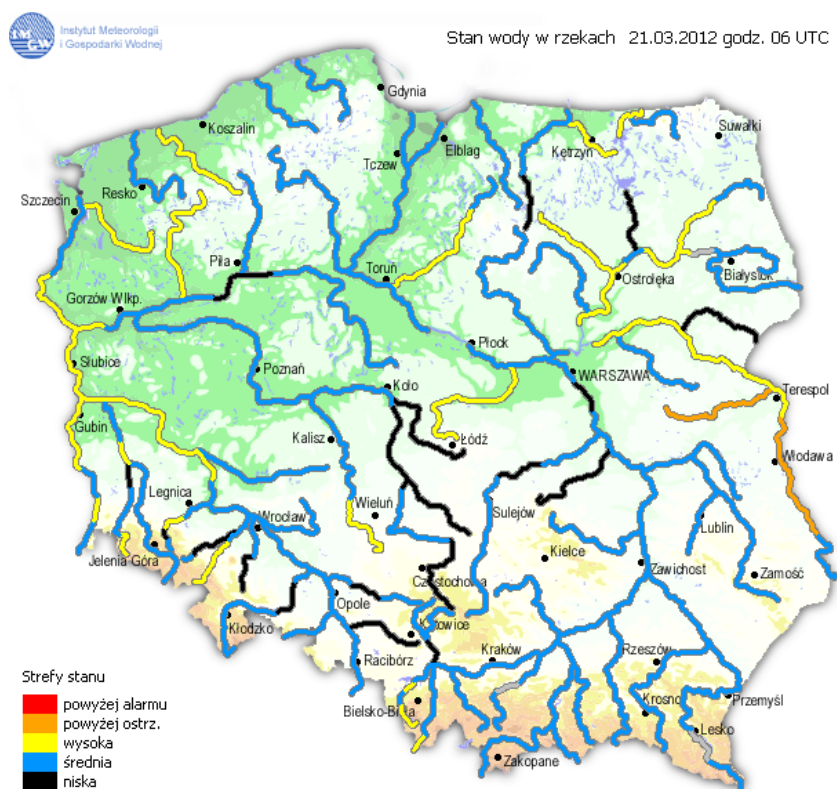

Warszawa, dnia 22 marca 2012 r.

BIULETYN INFORMACYJNY NR 81/2012

za okres od 21.03.2012r. godz. 08.00 do 22.03.2012r. godz. 08:00

PROGNOZA POGODY DLA WOJ. MAZOWIECKIEGO

Ważność: od godz. 07:30 dnia 22.03.2012 do godz. 07:30 dnia 23.03.2012

W dzień na wschodzie województwa zachmurzenie duże, po południu z roz pogodzeniami. Na pozostałym obszarze zachmurzenie małe i umiarkowane. Rano miejscami zamglenia ograniczające widzialność do słabej. Temperatura maksymalna od 12°C do 15°C. Wiatr słaby, okresami umiarkowany, zachodni i północno-zachodni. W nocy zachmurzenie małe, jedynie na północnym wschodzie województwa okresami umiarkowane. Miejscami zamglenia ograniczające widzialność do słabej. Temperatura minimalna od 2°C do 4°C. Wiatr słaby, przeważnie północno-zachodni.

PROGNOZA POGODY NA KOLEJNĄ DOBĘ

Ważność: od godz. 07:30 dnia 23.03.2012 do godz. 07:30 dnia 24.03.2012

W dzień zachmurzenie małe i umiarkowane. Rano miejscami zamglenia ograniczające widzialność do słabej. Temperatura maksymalna od 13°C do 15°C. Wiatr słaby, zmienny. W nocy zachmurzenie małe. Miejscami zamglenia i mgły ograniczające widzialność do słabej i bardzo słabej. Temperatura minimalna od 1°C do 2°C. Wiatr słaby, zmienny.