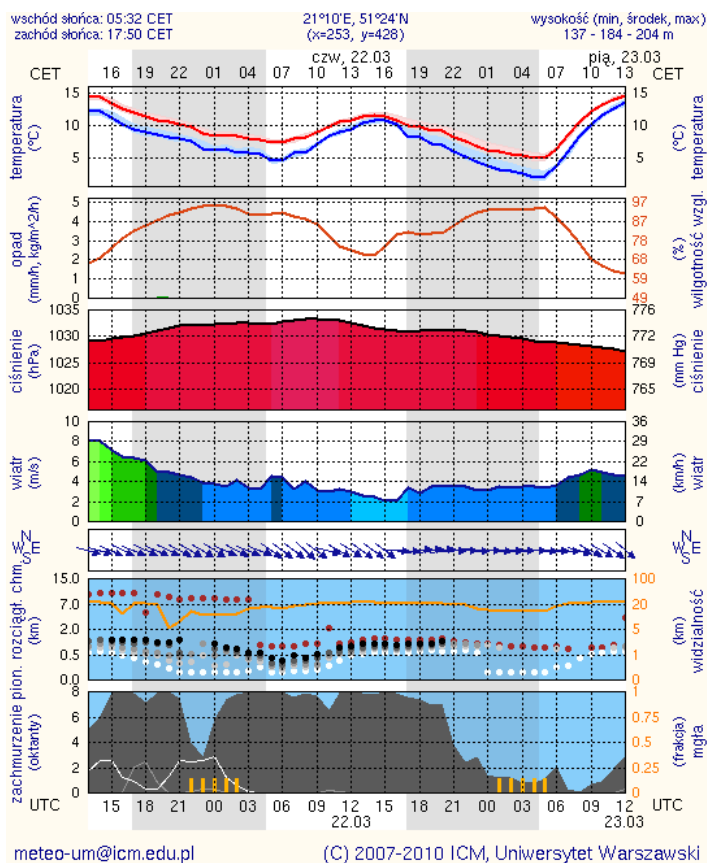

W dzień na wschodzie województwa zachmurzenie duże, po południu z roz pogodzeniami. Na pozostałym obszarze zachmurzenie małe i umiarkowane. Rano miejscami zamglenia ograniczające widzialność do słabej. Temperatura maksymalna od 12°C do 15°C. Wiatr słaby, okresami umiarkowany, zachodni i północno-zachodni. W nocy zachmurzenie małe, jedynie na północnym wschodzie województwa okresami umiarkowane. Miejscami zamglenia ograniczające widzialność do słabej. Temperatura minimalna od 2°C do 4°C. Wiatr słaby, przeważnie północno-zachodni.

PROGNOZA POGODY NA KOLEJNĄ DOBĘ

Ważność: od godz. 07:30 dnia 23.03.2012 do godz. 07:30 dnia 24.03.2012

W dzień zachmurzenie małe i umiarkowane. Rano miejscami zamglenia ograniczające widzialność do słabej. Temperatura maksymalna od 13°C do 15°C. Wiatr słaby, zmienny. W nocy zachmurzenie małe. Miejscami zamglenia i mgły ograniczające widzialność do słabej i bardzo słabej. Temperatura minimalna od 1°C do 2°C. Wiatr słaby, zmienny.

Meteorogramy dla m. st. Warszawy

Meteorogramy dla Radomia

Meteorogramy dla Płocka

Meteorogramy dla Siedlec

Meteorogramy dla Ostrołęki

Zestawienie danych statystycznych za okres 21.03 - 22.03.2012r.

	KOMENDA STOLECZNA POLICJI		W analizowanym okresie
	1) Odnotowano wypadków	Ogółem	2
	2) Ofiary śmiertelne w wypadkach drogowych/kolejowych		0/0
	3) Osoby ranne w wypadkach drogowych/kolejowych		2/0
	4) Utonięcia /wychłodzenia/		0/0
	KOMENDA WOJEWÓDZKA POLICJI		W analizowanym okresie
	1) Odnotowano wypadków	Ogółem	2
	2) Ofiary śmiertelne w wypadkach drogowych/kolejowych		0/0
	3) Osoby ranne w wypadkach drogowych/kolejowych		6/0
	4) Utonięcia /wychłodzenia/		0/0
	KOMENDA WOJEWÓDZKA PAŃSTWOWEJ STRAŻY POŻARNEJ		W analizowanym okresie
	1) Liczba pożarów	ogółem	424
	2) Ofiary śmiertelne w pożarach		0
	3) Osoby ranne w pożarach		2