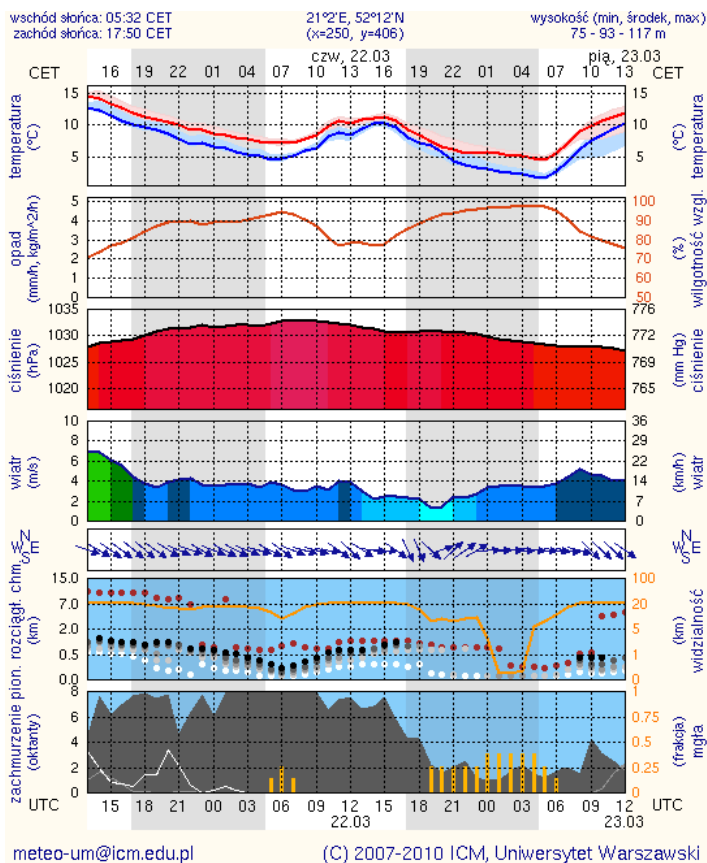

Meteorogramy dla m. st. Warszawy