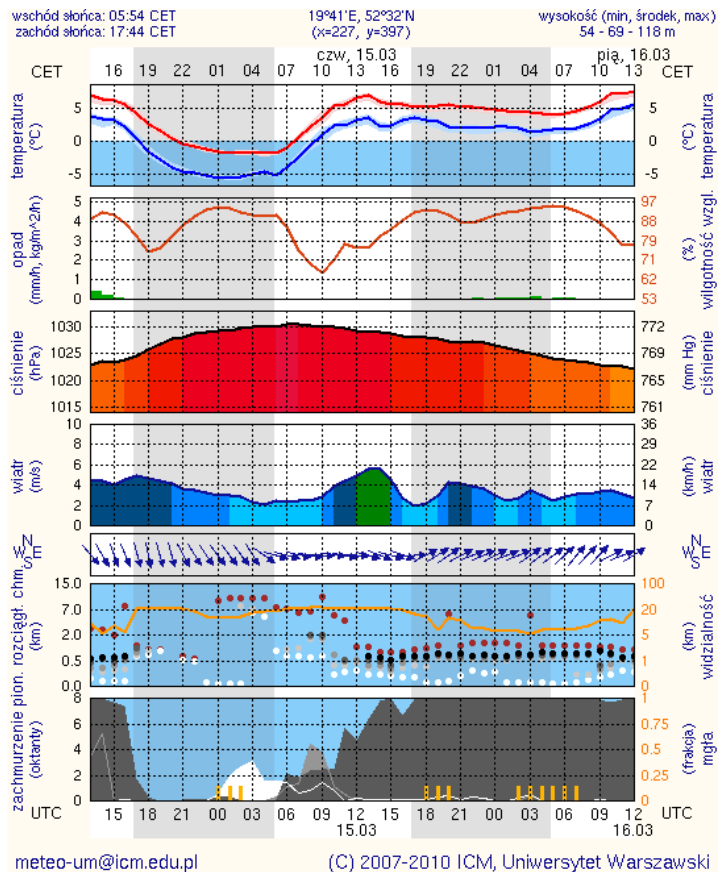

Meteorogramy dla Płocka