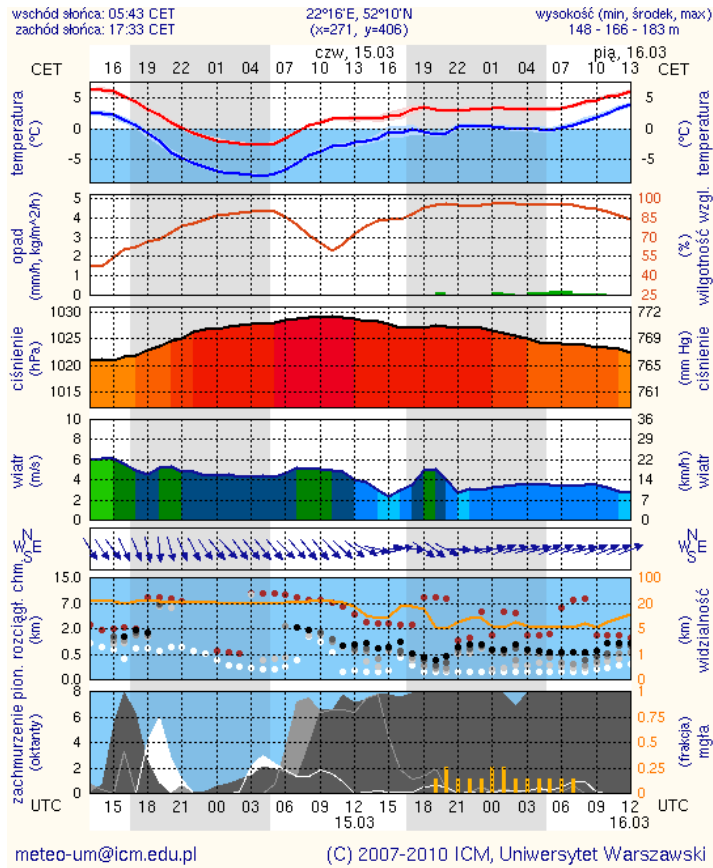

Meteorogramy dla Siedlec