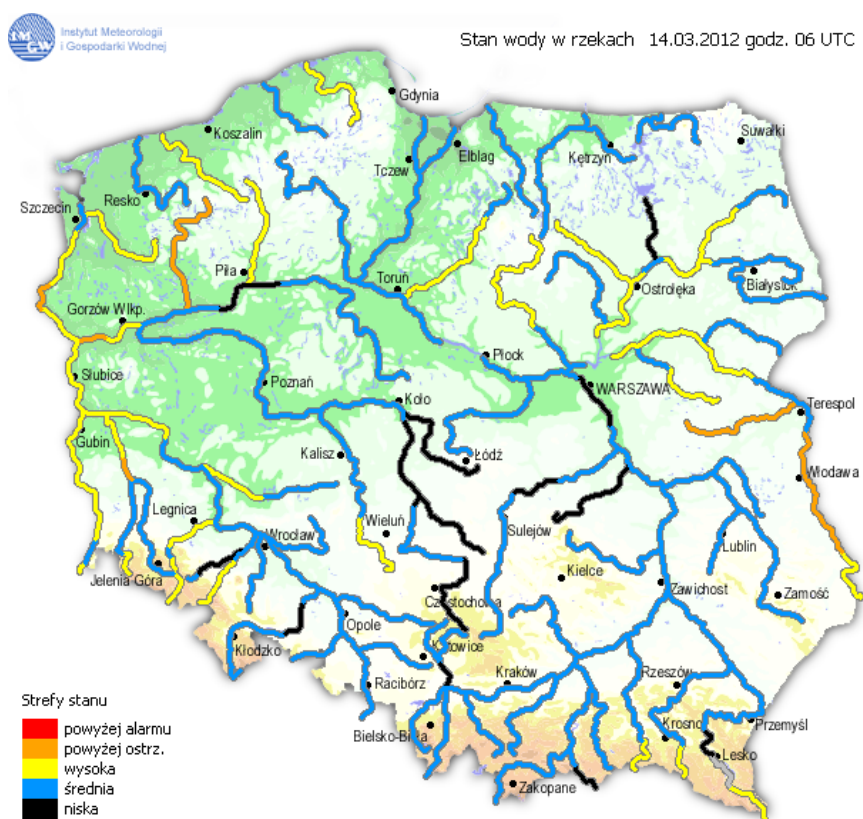

PROGNOZA POGODY DLA WOJ. MAZOWIECKIEGO

Ważność: od godz. 07:30 dnia 15.03.2012 do godz. 07:30 dnia 16.03.2012

W dzień zachmurzenie umiarkowane i duże, po południu od zachodu wzrastające do całkowitego. Na północy i wschodzie niewykluczone słabe opady deszczu lub mżawki. Temperatura maksymalna od 4°C do 7°C. Wiatr słaby, zachodni.

W nocy zachmurzenie całkowite lub duże. Miejscami słaby deszcz lub mżawka. W strefach opadów i zamglenia widzialność może spadać do 1000 m. Temperatura minimalna od 1°C do 3°C. Wiatr słaby, zachodni.

PROGNOZA POGODY NA KOLEJNĄ DOBĘ

Ważność: od godz. 07:30 dnia 16.03.2012 do godz. 07:30 dnia 17.03.2012

W dzień początkowo zachmurzenie duże, liczne silne zamglenia, ograniczające widzialność do 1000 m. Po południu postępujące od zachodu większe przejaśnienia i rozpogodzenia. Temperatura maksymalna od 9°C do 12°C. Wiatr słaby i umiarkowany, południowo-zachodni.

W nocy bezchmurnie lub zachmurzenie małe. Liczne silne zamglenia i mgły, ograniczające widzialność lokalnie do 500m. Temperatura minimalna od 1°C do 3°C. Wiatr słaby, południowo-zachodni.