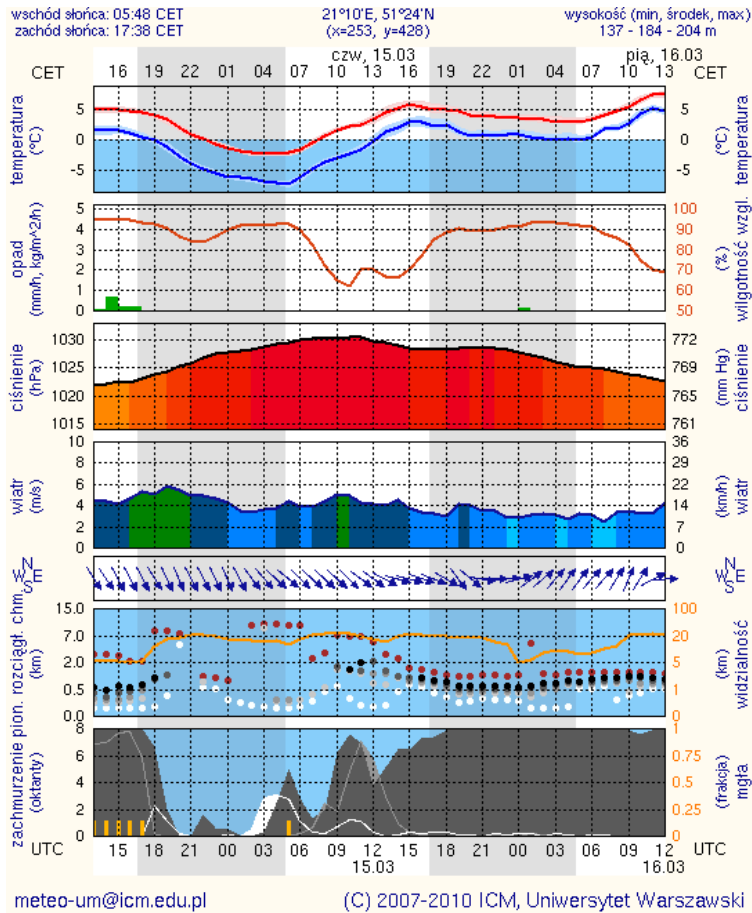

Meteorogramy dla Radomia