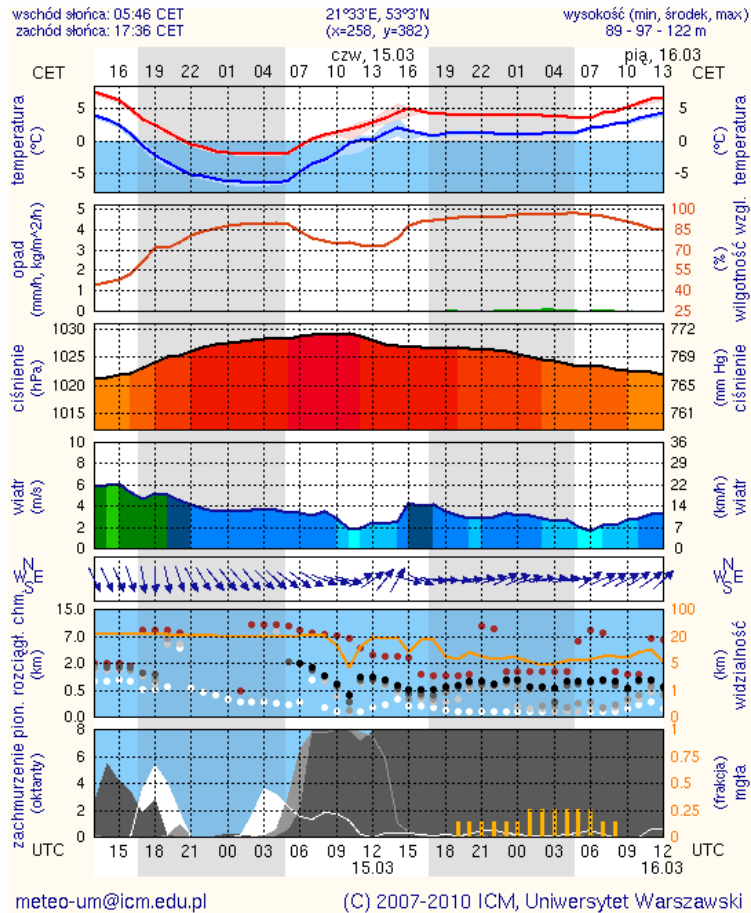

Meteorogramy dla Ostrołęki