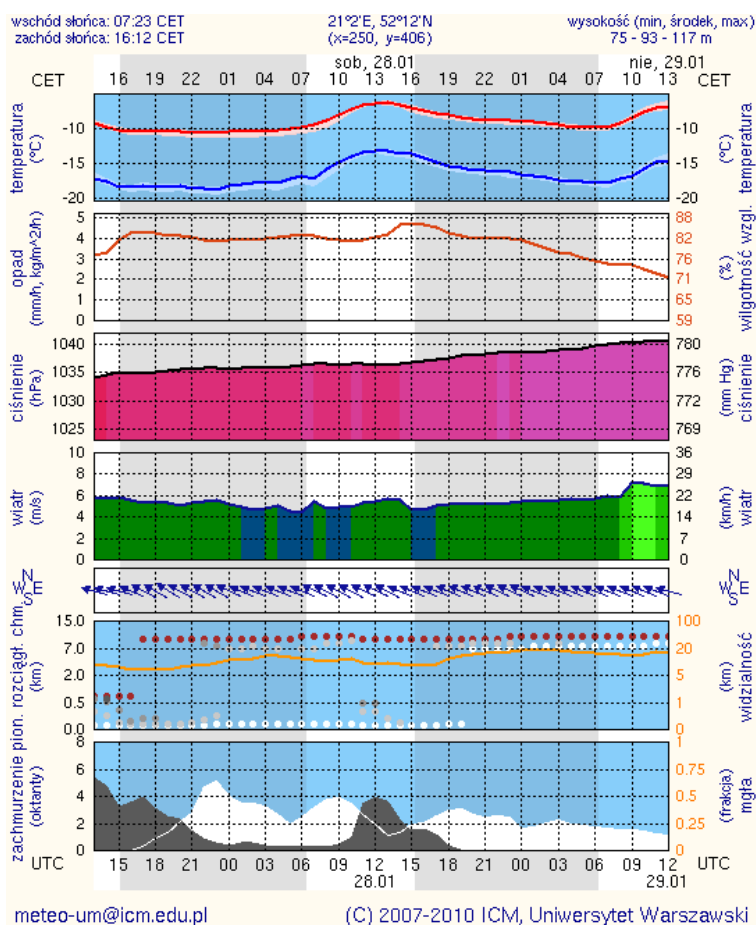

Warszawa, dnia 28 stycznia 2012 r.

BIULETYN INFORMACYJNY NR 27/2012

za okres od 27.01.2012 r. godz. 08.00 do 28.01.2012 r. godz. 08:00

PROGNOZA POGODY DLA WOJ. MAZOWIECKIEGO

Ważność: od godz. 07:30 dnia 28.01.2012 do godz. 07:30 dnia 29.01.2012

W dzień zachmurzenie małe, okresami umiarkowane. Temperatura maksymalna od -10°C na wschodzie do -6°C na zachodzie. Wiatr słaby i umiarkowany, wschodni i południowo-wschodni.

W nocy bezchmurnie. Temperatura minimalna od -17°C na północy i wschodzie województwa do -12°C na zachodzie. Wiatr słaby, południowo-wschodni.

PROGNOZA POGODY NA KOLEJNĄ DOBĘ

Ważność: od godz. 07:30 dnia 29.01.2012 do godz. 07:30 dnia 30.01.2012

W dzień zachmurzenie małe. Temperatura maksymalna od -11°C na wschodzie do -7°C na zachodzie. Wiatr umiarkowany, wschodni i południowo-wschodni.

W nocy bezchmurnie. Temperatura minimalna od -19°C na północy i wschodzie do -15°C na zachodzie. Wiatr umiarkowany, południowo-wschodni.

Meteorogramy dla m. st. Warszawy

Meteorogramy dla Radomia

Meteorogramy dla Płocka