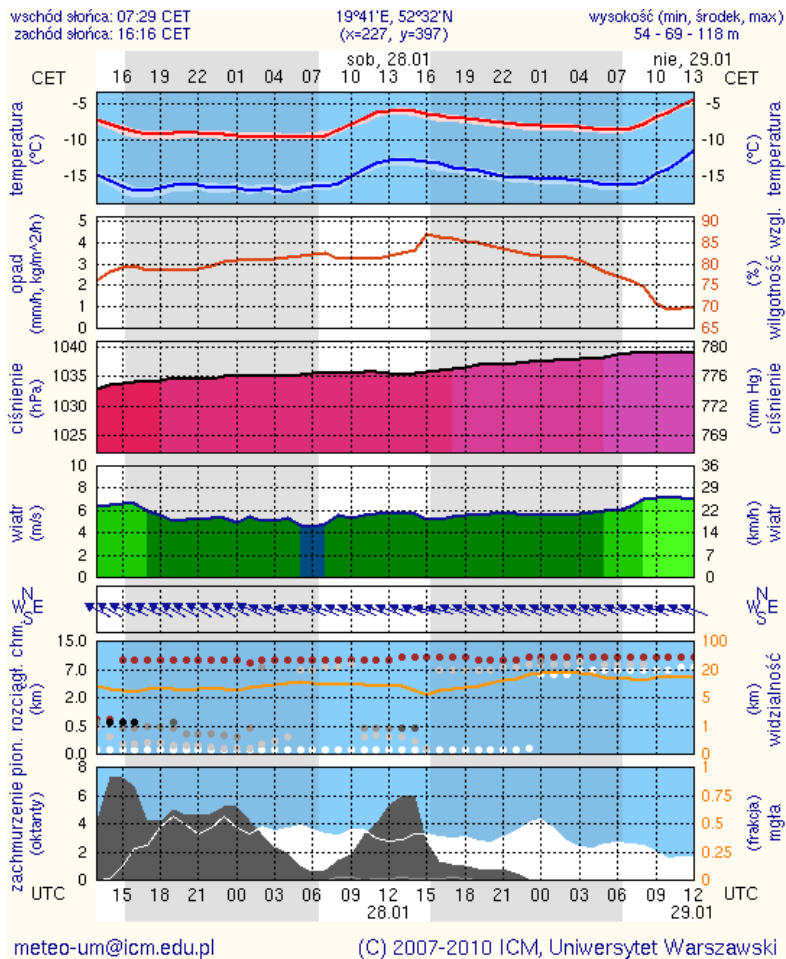

Warszawa, dnia 28 stycznia 2012 r.

BIULETYN INFORMACYJNY NR 27/2012

za okres od 27.01.2012 r. godz. 08.00 do 28.01.2012 r. godz. 08:00

PROGNOZA POGODY DLA WOJ. MAZOWIECKIEGO

Ważność: od godz. 07:30 dnia 28.01.2012 do godz. 07:30 dnia 29.01.2012

W dzień zachmurzenie małe, okresami umiarkowane. Temperatura maksymalna od -10°C na wschodzie do -6°C na zachodzie. Wiatr słaby i umiarkowany, wschodni i południowo-wschodni.

W nocy bezchmurnie. Temperatura minimalna od -17°C na północy i wschodzie województwa do -12°C na zachodzie. Wiatr słaby, południowo-wschodni.

PROGNOZA POGODY NA KOLEJNĄ DOBĘ

Ważność: od godz. 07:30 dnia 29.01.2012 do godz. 07:30 dnia 30.01.2012

W dzień zachmurzenie małe. Temperatura maksymalna od -11°C na wschodzie do -7°C na zachodzie. Wiatr umiarkowany, wschodni i południowo-wschodni.

W nocy bezchmurnie. Temperatura minimalna od -19°C na północy i wschodzie do -15°C na zachodzie. Wiatr umiarkowany, południowo-wschodni.

Meteorogramy dla m. st. Warszawy

Meteorogramy dla Radomia

Meteorogramy dla Płocka