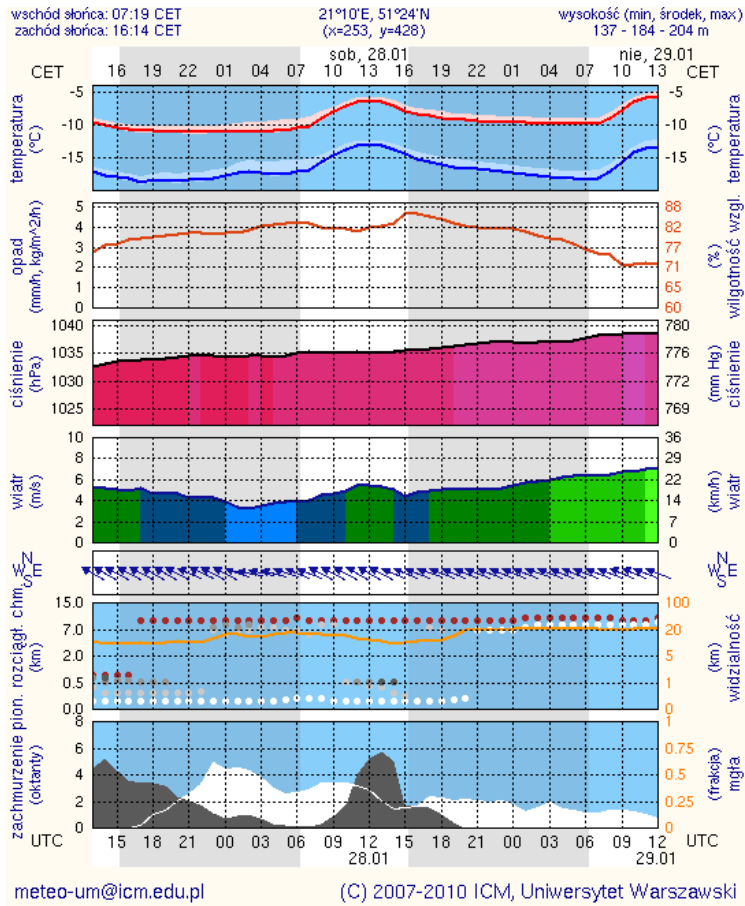

Warszawa, dnia 28 stycznia 2012 r.

BIULETYN INFORMACYJNY NR 27/2012

za okres od 27.01.2012 r. godz. 08.00 do 28.01.2012 r. godz. 08:00

PROGNOZA POGODY DLA WOJ. MAZOWIECKIEGO

Ważność: od godz. 07:30 dnia 28.01.2012 do godz. 07:30 dnia 29.01.2012

W dzień zachmurzenie małe, okresami umiarkowane. Temperatura maksymalna od -10°C na wschodzie do -6°C na zachodzie. Wiatr słaby i umiarkowany, wschodni i południowo-wschodni.

W nocy bezchmurnie. Temperatura minimalna od -17°C na północy i wschodzie województwa do -12°C na zachodzie. Wiatr słaby, południowo-wschodni.

PROGNOZA POGODY NA KOLEJNĄ DOBĘ

Ważność: od godz. 07:30 dnia 29.01.2012 do godz. 07:30 dnia 30.01.2012

W dzień zachmurzenie małe. Temperatura maksymalna od -11°C na wschodzie do -7°C na zachodzie. Wiatr umiarkowany, wschodni i południowo-wschodni.

W nocy bezchmurnie. Temperatura minimalna od -19°C na północy i wschodzie do -15°C na zachodzie. Wiatr umiarkowany, południowo-wschodni.

Meteorogramy dla m. st. Warszawy

Meteorogramy dla Radomia

Meteorogramy dla Płocka